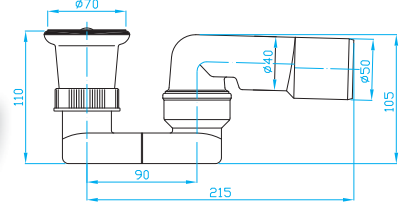

E sifon vaničkový 40/50

E shower tray trap
E Duschwannensiphon
E сифон для душевого поддона

ART.	DN	průtok l/min.	balení ks
EV00750	40/50	43	12/1