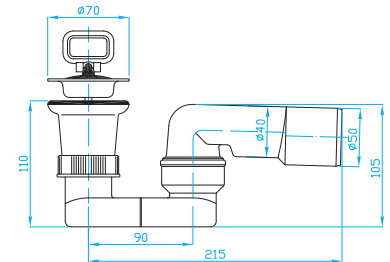

## E sifon vaničkový 40/50

E shower tray trap  
E Duschwannensiphon  
E сифон для душевого поддона

ART.	DN	průtok l/min.	balení ks
EV00750	40/50	43	12/1

## E sifon vaničkový 40 6/4" a 40/50 zátka

E shower tray trap, plug  
E Duschwannensiphon, Stöpsel  
E сифон для душевого поддона, Пробка

ART.	DN	průtok l/min.	balení ks
EV00751	40/50	43	12/1