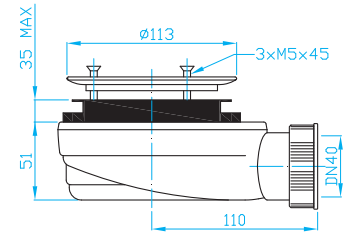

SIFONY VANIČKOVÉ

SHOWER TRAY TRAPS | DUSCHWANNENSIPHON | СИФОНЫ ДЛЯ ДУШЕВЫХ ПОДДОНОВ

Sifon vaničkový 90 extra nízký plastová příruba

Shower tray siphon 90, low, inox
Duschwannensiphon 90, Niedrig, Inox
Сифон для душевого поддона 90, низкий, нержавеющей

ART.	průtok l/min.	balení ks
EWMX940*	52	1
EWMX941	52	1

shora čistitelný odpadní systém

1. *suchá zápachová uzávěra
2. dry valve
   - Wasserlossverschluss
   - Сухой затвор