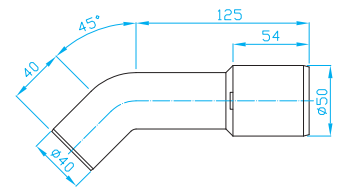

## Koleno 45° x 40/50

Bend 45° x 40/50  
Bogen 45° x 40/50  
Колено 45° x 40/50

ART.	balení ks
EV20000	1