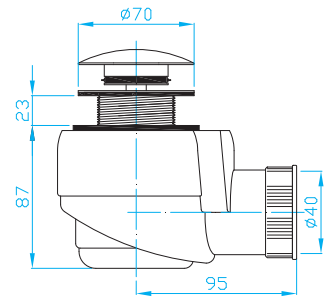

ART.	D/DN	průtok l/min.
EWCR501	50	39

shora čistitelný odpadní systém

Sifon vaničkový 50 KLIK KLAK velká zátka

Shower tray siphon 50 Click Clack, big
Duschwannensiphon 50, CLICK - CLACK gross
Сифон для душевого поддона 50, CLICK - CLACK, большой

ART.	D/DN	průtok l/min.
EWCR502	50	39

shora čistitelný odpadní systém

Sifon vaničkový 50 KLIK KLAK koleno 45° 40/50, malá zátka

Shower tray siphon 50 Click Clack, bend 45° 40/50, small
Duschwannensiphon 50, CLICK - CLACK, bogen 45° 40/50, klein
Сифон для душевого поддона 50, CLICK - CLACK, колeno 45° 40/50, малый

ART.	DN	průtok l/min.
EWCR503	40/50	39

shora čistitelný odpadní systém

Sifon vaničkový 50 KLIK KLAK koleno 45° 40/50, velká zátka

Shower tray siphon 50 Click Clack, bend 45° 40/50, big
Duschwannensiphon 50, CLICK - CLACK, bogen 45° 40/50, gross
Сифон для душевого поддона 50, CLICK - CLACK, колeno 45° 40/50, большой