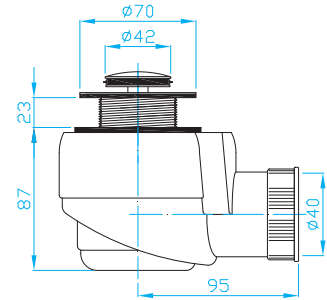

ART.	D/DN	průtok l/min.
EWCR501	50	39

shora čistitelný odpadní systém

Sifon vaničkový 50 KLIK KLAK velká zátka

Shower tray siphon 50 Click Clack, big
Duschwannensiphon 50, CLICK - CLACK gross
Сифон для душевого поддона 50, CLICK - CLACK, большой

ART.	D/DN	průtok l/min.
EWCR502	50	39

shora čistitelný odpadní systém

Sifon vaničkový 50 KLIK KLAK koleno 45° 40/50, malá zátka

Shower tray siphon 50 Click Clack, bend 45° 40/50, small
Duschwannensiphon 50, CLICK - CLACK, bogen 45° 40/50, klein
Сифон для душевого поддона 50, CLICK - CLACK, колeno 45° 40/50, малый

ART.	DN	průtok l/min.
EWCR503	40/50	39

shora čistitelný odpadní systém

Sifon vaničkový 50 KLIK KLAK koleno 45° 40/50, velká zátka

Shower tray siphon 50 Click Clack, bend 45° 40/50, big
Duschwannensiphon 50, CLICK - CLACK, bogen 45° 40/50, gross
Сифон для душевого поддона 50, CLICK - CLACK, колeno 45° 40/50, большой

ART.	DN	průtok l/min.
EWCR504	40/50	39

shora čistitelný odpadní systém