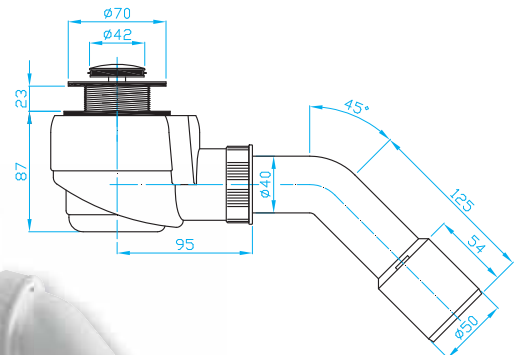

ART.	D/DN	průtok l/min.
EWCR502	50	39

shora čistitelný odpadní systém

Sifon vaničkový 50 KLIK KLAK koleno 45° 40/50, malá zátka

Shower tray siphon 50 Click Clack, bend 45° 40/50, small
Duschwannensiphon 50, CLICK - CLACK, bogen 45° 40/50, klein
Сифон для душевого поддона 50, CLICK - CLACK, колeno 45° 40/50, малый

ART.	DN	průtok l/min.
EWCR503	40/50	39

shora čistitelný odpadní systém

Sifon vaničkový 50 KLIK KLAK koleno 45° 40/50, velká zátka

Shower tray siphon 50 Click Clack, bend 45° 40/50, big
Duschwannensiphon 50, CLICK - CLACK, bogen 45° 40/50, gross
Сифон для душевого поддона 50, CLICK - CLACK, колeno 45° 40/50, большой