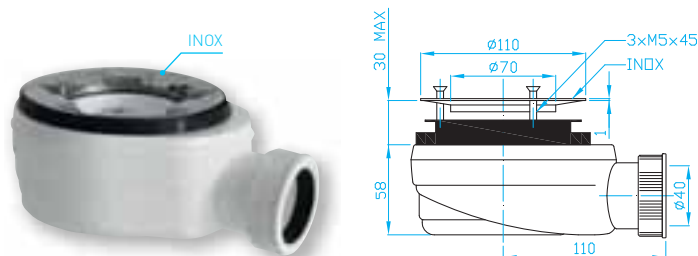

Sifon vaničkový nízký nerezová příruba

Shower tray siphon 90, low, inox flange
Duschwannensiphon 90, Niedrig, Inoxflansch
Сифон для душевого поддона 90, низкий, нержавеющей фланец

ART.	průtok l/min.	balení ks
EWMN940	52	1

shora čistitelný odpadní systém