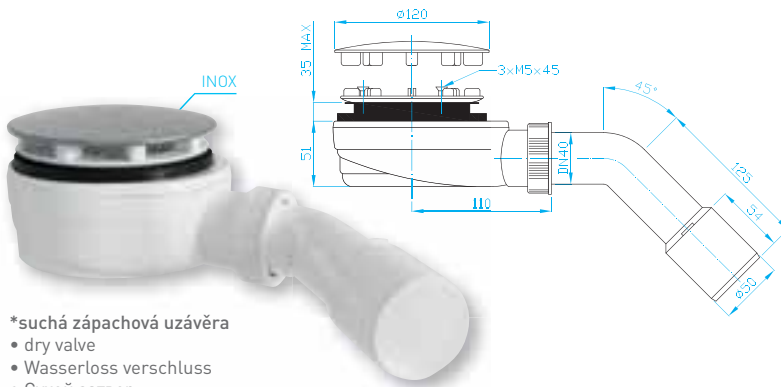

1. *suchá zápachová uzávěra
   • dry valve
   • Wasserlossverschluss
   • Сухой затвор

Sifon pro vaničkový sifon 90 extra nízký

Siphon for Shower tray trap 90, extra-low
Siphone für Duschwannensiphon 90, extra flach
Сифоны для сифон душевого поддона 90, сверхнизкий

ART.	typ sifonu	balení ks
A EWXZ001	suchý¹	1
B EWXZ002	mokrý²	1

¹ Dry valve / Wasserlossverschluss / сухой затвор
² Water trap / Wasserverschluss / водяной затвор