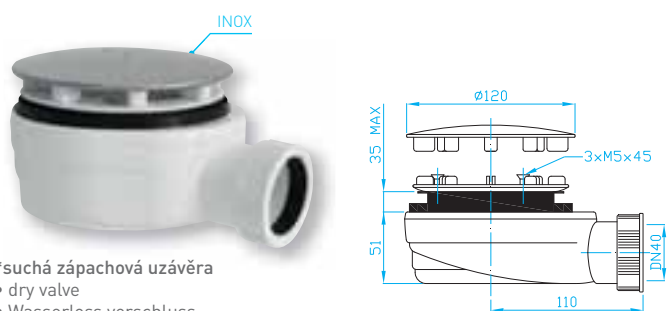

## Sifon vaničkový 90 extra nízký inox

Shower tray siphon 90, extra-low, inox  
Duschwannensiphon 90, extra flach, Inox  
Сифон для душевого поддона 90, сверхнизкий, нержавеющей

ART.	průtok l/min.	balení ks
EWXN940*	52	10/1
EWXN941	52	
dva sifony / two siphons / zwei Siphons / два сифоны		
EWXN943	52	10/1

shora čistitelný odpadní systém

- \*suchá zápachová uzávěra  
• dry valve  
• Wasserlossverschluss  
• Сухой затвор