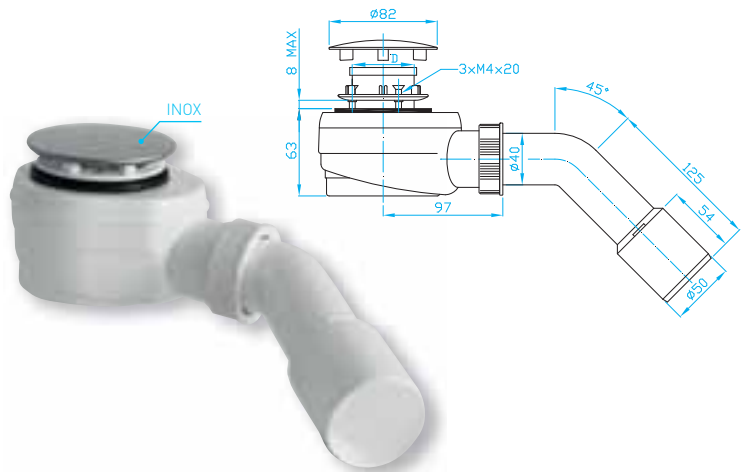

SIFONY VANIČKOVÉ

SHOWER TRAY TRAPS | DUSCHWANNENSIPHON | СИФОНЫ ДЛЯ ДУШЕВЫХ ПОДДОНОВ

Sifon vaničkový 90 nízký inox

Shower tray siphon 90, low, inox
Duschwannesiphon 90, Niedrig, Inox
Сифон для душевого поддона 90, низкий, нержавеющий

ART.	průtok l/min.	balení ks
EWNN940	52	10

shora čistitelný odpadní systém

Sifon vaničkový 90 nízký chrom

Shower tray siphon 90, low, chrome
Duschwannesiphon 90, Niedrig, Chrom
Сифон для душевого поддона 90, низкий, хромированный

ART.	průtok l/min.	balení ks
EWCN940	52	10

shora čistitelný odpadní systém

Sifon vaničkový 50 nízký koleno 45° 40/50, inox

Shower tray siphon 50, low, bend 45° 40/50, inox
Duschwannesiphon 50, Niedrig, bogen 45° 40/50, Inox
Сифон для душевого поддона 50, низкий, колено 45° 40/50, нержавеющий

ART.	průtok l/min.	balení ks
EWNN542	52	10

shora čistitelný odpadní systém

Sifon vaničkový 90 nízký koleno 45° 40/50, inox

Shower tray siphon 90, low, bend 45° 40/50, inox
Duschwannesiphon 90, Niedrig, bogen 45° 40/50, Inox
Сифон для душевого поддона 90, низкий, колено 45° 40/50, нержавеющий