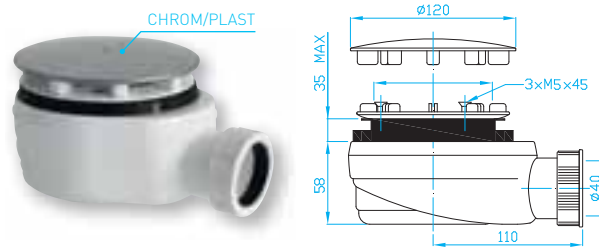

ART.	průtok l/min.	balení ks
EWNN940	52	10

shora čistitelný odpadní systém

Sifon vaničkový 90 nízký chrom

Shower tray siphon 90, low, chrome
Duschwannesiphon 90, Niedrig, Chrom
Сифон для душевого поддона 90, низкий, хромированный

ART.	průtok l/min.	balení ks
EWCN940	52	10

shora čistitelný odpadní systém

Sifon vaničkový 50 nízký koleno 45° 40/50, inox

Shower tray siphon 50, low, bend 45° 40/50, inox
Duschwannesiphon 50, Niedrig, bogen 45° 40/50, Inox
Сифон для душевого поддона 50, низкий, колено 45° 40/50, нержавеющий

ART.	průtok l/min.	balení ks
EWNN542	52	10

shora čistitelný odpadní systém

Sifon vaničkový 90 nízký koleno 45° 40/50, inox

Shower tray siphon 90, low, bend 45° 40/50, inox
Duschwannesiphon 90, Niedrig, bogen 45° 40/50, Inox
Сифон для душевого поддона 90, низкий, колено 45° 40/50, нержавеющий