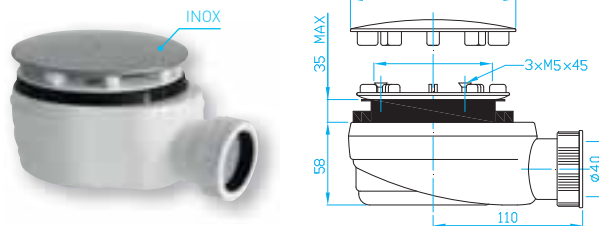

SIFONY VANIČKOVÉ

SHOWER TRAY TRAPS | DUSCHWANNENSIPHON | СИФОНЫ ДЛЯ ДУШЕВЫХ ПОДДОНОВ

Sifon vaničkový 90 nízký inox

Shower tray siphon 90, low, inox
Duschwannesiphon 90, Niedrig, Inox
Сифон для душевого поддона 90, низкий, нержавеющий

ART.	průtok l/min.	balení ks
EWNN940	52	10

shora čistitelný odpadní systém

Sifon vaničkový 90 nízký chrom

Shower tray siphon 90, low, chrome
Duschwannesiphon 90, Niedrig, Chrom
Сифон для душевого поддона 90, низкий, хромированный

ART.	průtok l/min.	balení ks
EWCN940	52	10

shora čistitelný odpadní systém

Sifon vaničkový 50 nízký koleno 45° 40/50, inox

Shower tray siphon 50, low, bend 45° 40/50, inox
Duschwannesiphon 50, Niedrig, bogen 45° 40/50, Inox
Сифон для душевого поддона 50, низкий, колено 45° 40/50, нержавеющий

ART.	průtok l/min.	balení ks
EWNN542	52	10

shora čistitelný odpadní systém

Sifon vaničkový 90 nízký koleno 45° 40/50, inox

Shower tray siphon 90, low, bend 45° 40/50, inox
Duschwannesiphon 90, Niedrig, bogen 45° 40/50, Inox
Сифон для душевого поддона 90, низкий, колено 45° 40/50, нержавеющий