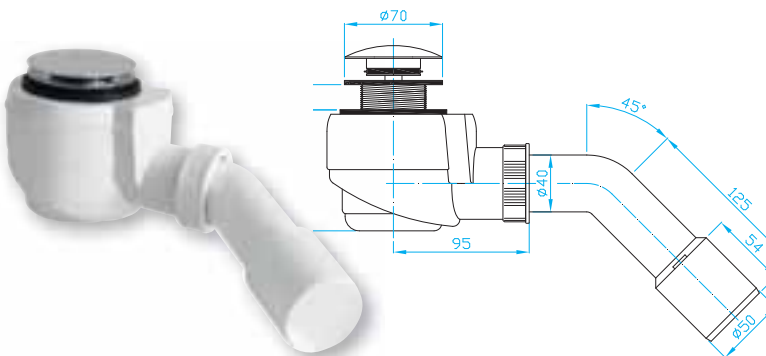

SIFONY VANIČKOVÉ

SHOWER TRAY TRAPS | DUSCHWANNENSIPHONE | СИФОНЫ ДЛЯ ДУШЕВЫХ ПОДДОНОВ

Sifon vaničkový 50 KLIK KLAK malá zátka

Shower tray siphon 50 KLIK - KLAK, small
Duschwannensiphon 50, KLIK - KLAK klein
Сифон для душевого поддона 50, KLIK - KLAK, малый

ART.	L	průtok l/min.	balení ks
EWCR501	23	39	1

Sifon vaničkový 50 KLIK KLAK velká zátka

Shower tray siphon 50 KLIK - KLAK, big
Duschwannensiphon 50, KLIK - KLAK gross
Сифон для душевого поддона 50, KLIK - KLAK, большой

ART.	L	průtok l/min.	balení ks
EWCR502	23	39	1

shora čisticí odpadní systém

Sifon vaničkový 50 nízký inox

Shower tray siphon 50, low, inox
Duschwannensiphon 50, Niedrig, Inox
Сифон для душевого поддона 50, низкий, нержавеющей

ART.	průtok l/min.	balení ks
EWNN540	52	10

shora čisticí odpadní systém

Sifon vaničkový 60 nízký inox

Shower tray siphon 60, low, inox
Duschwannensiphon 60, Niedrig, Inox
Сифон для душевого поддона 60, низкий, нержавеющей