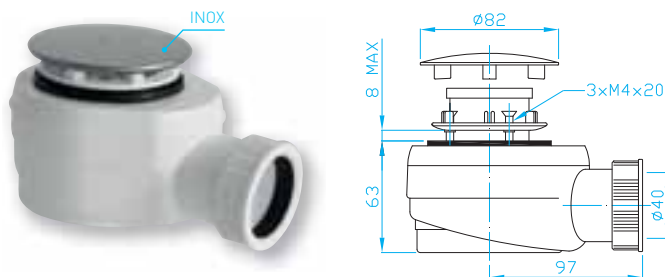

ART.	L	průtok l/min.	balení ks
EWCR501	23	39	1

Sifon vaničkový 50 KLIK KLAK velká zátka

Shower tray siphon 50 KLIK - KLAK, big
Duschwannensiphon 50, KLIK - KLAK gross
Сифон для душевого поддона 50, KLIK - KLAK, большой

ART.	L	průtok l/min.	balení ks
EWCR502	23	39	1

shora čisticí odpadní systém

Sifon vaničkový 50 nízký inox

Shower tray siphon 50, low, inox
Duschwannensiphon 50, Niedrig, Inox
Сифон для душевого поддона 50, низкий, нержавеющей

ART.	průtok l/min.	balení ks
EWNN540	52	10

shora čisticí odpadní systém

Sifon vaničkový 60 nízký inox

Shower tray siphon 60, low, inox
Duschwannensiphon 60, Niedrig, Inox
Сифон для душевого поддона 60, низкий, нержавеющей