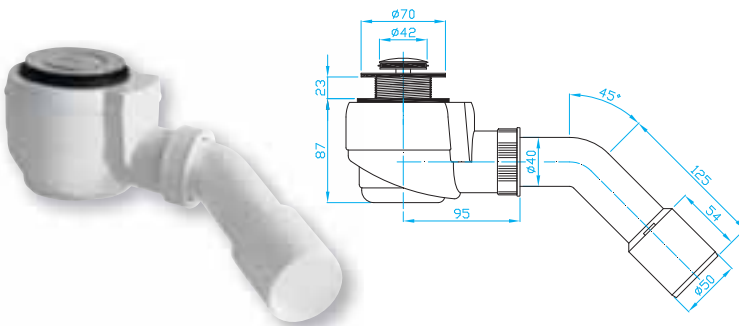

SIFONY VANIČKOVÉ

SHOWER TRAY TRAPS | DUSCHWANNENSIPHONE | СИФОНЫ ДЛЯ ДУШЕВЫХ ПОДДОНОВ

Sifon vaničkový 50 KLIK KLAK malá zátka

Shower tray siphon 50 KLIK - KLAK, small
Duschwannensiphon 50, KLIK - KLAK klein
Сифон для душевого поддона 50, KLIK - KLAK, малый

ART.	L	průtok l/min.	balení ks
EWCR501	23	39	1

Sifon vaničkový 50 KLIK KLAK velká zátka

Shower tray siphon 50 KLIK - KLAK, big
Duschwannensiphon 50, KLIK - KLAK gross
Сифон для душевого поддона 50, KLIK - KLAK, большой

ART.	L	průtok l/min.	balení ks
EWCR502	23	39	1

shora čisticí odpadní systém

Sifon vaničkový 50 nízký inox

Shower tray siphon 50, low, inox
Duschwannensiphon 50, Niedrig, Inox
Сифон для душевого поддона 50, низкий, нержавеющей

ART.	průtok l/min.	balení ks
EWNN540	52	10

shora čisticí odpadní systém

Sifon vaničkový 60 nízký inox

Shower tray siphon 60, low, inox
Duschwannensiphon 60, Niedrig, Inox
Сифон для душевого поддона 60, низкий, нержавеющей