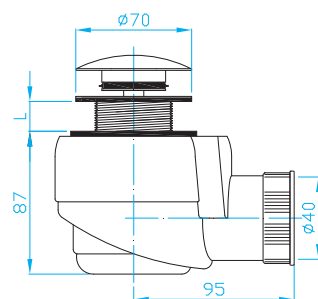

ART.	D/L	průtok l/min.	balení ks
EWCR501	47/23	39	1

Sifon vaničkový 50 KLIK KLAK velká zátka

Shower tray siphon 50 KLIK - KLAK, big
Duschwannensiphon 50, KLIK - KLAK gross
Сифон для душевого поддона 50, KLIK - KLAK,
большой

ART.	D/L	průtok l/min.	balení ks
EWCR502	47/23	39	1

shora čisticí odpadní systém

Sifon vaničkový 50 nízký inox

Shower tray siphon 50, low, inox
Duschwannensiphon 50, Niedrig, Inox
Сифон для душевого поддона 50, низкий,
нержавеющий