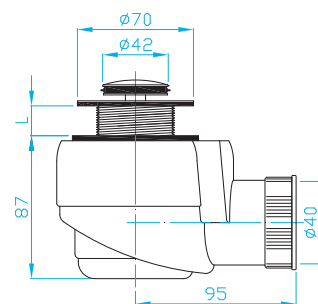

ART.	D/L	průtok l/min.	balení ks
EWCR501	47/23	39	1

Sifon vaničkový 50 KLIK KLAK velká zátka

Shower tray siphon 50 KLIK - KLAK, big
Duschwannensiphon 50, KLIK - KLAK gross
Сифон для душевого поддона 50, KLIK - KLAK,
большой

ART.	D/L	průtok l/min.	balení ks
EWCR502	47/23	39	1

shora čisticí odpadní systém

Sifon vaničkový 50 nízký inox

Shower tray siphon 50, low, inox
Duschwannensiphon 50, Niedrig, Inox
Сифон для душевого поддона 50, низкий,
нержавеющий