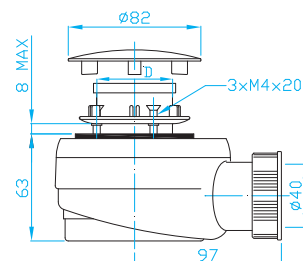

ART.	D/L	průtok l/min.	balení ks
EWCR502	47/23	39	1

shora čisticí odpadní systém

Sifon vaničkový 50 nízký inox

Shower tray siphon 50, low, inox
Duschwannensiphon 50, Niedrig, Inox
Сифон для душевого поддона 50, низкий,
нержавеющий

ART.	D	průtok l/min.	balení ks
EWNN540	52	52	10

shora čisticí odpadní systém

Sifon vaničkový 60 nízký inox

Shower tray siphon 60, low, inox
Duschwannensiphon 60, Niedrig, Inox
Сифон для душевого поддона 60, низкий,
нержавеющий