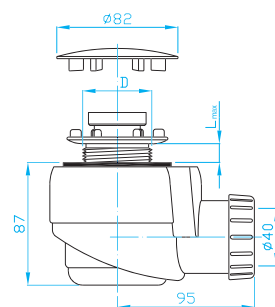

ART.	D/L	průtok l/min.
EWP0540	47/36	39

Sifon vaničkový 50 inox

Shower tray siphon 50, inox
Duschwannensiphon 50, Inox
Сифон для душевого поддона 50, нержавеющей

ART.	D/L	průtok l/min.
A EWN0540	47/36	39
B EWN0541	47/36	39