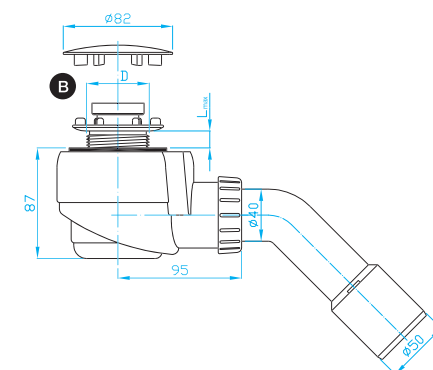

ART.	D/L	průtok l/min.
EWP0540	47/36	39

Sifon vaničkový 50 inox

Shower tray siphon 50, inox
Duschwannensiphon 50, Inox
Сифон для душевого поддона 50, нержавеющей

ART.	D/L	průtok l/min.
A EWN0540	47/36	39
B EWN0541	47/36	39