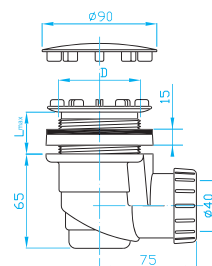

Sifon vaničkový 60 univerzální plast

Shower tray siphon 60 universal plastic
Duschwannensiphon 60 Plastik universell
Сифон для душевого поддона 60
пласт универсальный

ART.	D/L	průtok l/min.
EWP0640	59/22	27

shora čistitelný odpadní systém