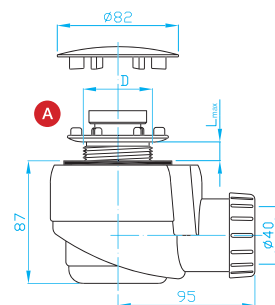

ART.	D/L	průtok l/min.
EWP0540	47/36	39

Sifon vaničkový 50 inox

Shower tray siphon 50, inox
Duschwannensiphon 50, Inox
Сифон для душевого поддона 50, нержавеющей

ART.	D/L	průtok l/min.
A EWN0540	47/36	39
B EWN0541	47/36	39