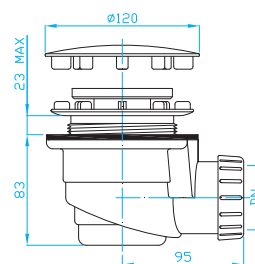

Sifon vaničkový 90 inox

Shower tray siphon 90, inox
Duschwannensiphon 90, Inox
Сифон для душевого поддона 90, нержавеющей

ART.	DN	průtok l/min.	balení ks
EWN0840	40	39	10
EWN0850	50	39	10

shora čistitelný odpadní systém