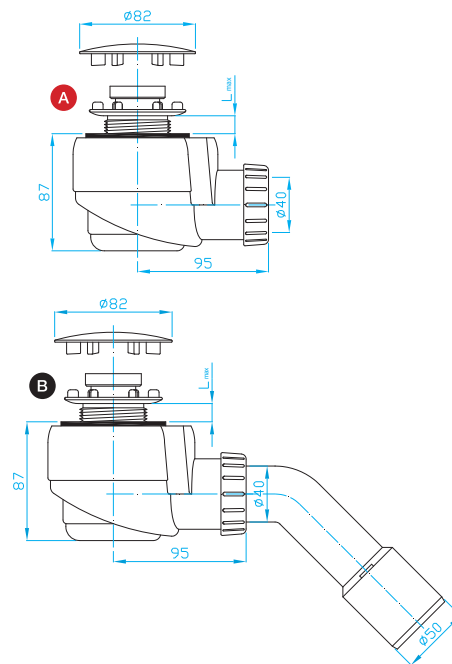

SIFONY VANIČKOVÉ

SHOWER TRAY TRAPS | DUSCHWANNENSIPHON | СИФОНЫ ДЛЯ ДУШЕВЫХ ПОДДОНОВ

Sifon vaničkový 50 inox

Shower tray siphon 50, inox
Duschwannensiphon 50, Inox
Сифон для душевого поддона 50, нержавеющей

ART.	L	průtok l/min.	balení ks
A EWN0540	36	39	15
B EWN0541	36	39	8

Sifon vaničkový 90 inox

Shower tray siphon 90, inox
Duschwannensiphon 90, Inox
Сифон для душевого поддона 90, нержавеющей

ART.	DN	průtok l/min.	balení ks
EWN0840	40	39	10
EWN0850	50	39	10

shora čistitelný odpadní systém

Sifon vaničkový 90 chrom

Shower tray siphon 90, chrome
Duschwannensiphon 90, Chrom
Сифон для душевого поддона 90, хромированный

ART.	DN	průtok l/min.	balení ks
EWC0840	40	34	10
EWC0850	50	34	10