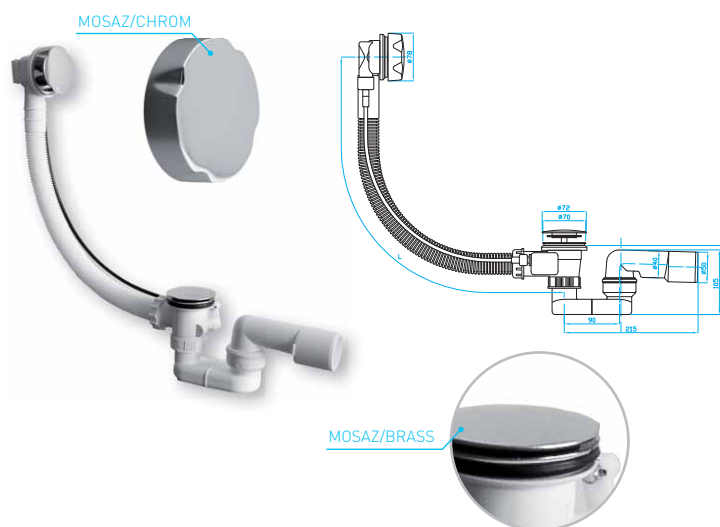

SIFONY VANOVÉ S OVLÁDÁNÍM – AUTOMAT

AUTOMATIC BATH DRAIN | AUTOMATISCHER BADEWANNENABBLASS | АВТОМАТ. ВОДОСБОРС ВАННЫ

Automatická vanová výpust

vč. vanového sifonu 40/50

Automatic bath drain inclusive bath trap 40/50

Automatischer Badewannenablass
inkl. Badewannensiphon 40/50

Автомат. водосброс ванны,
включая сифон для ванны 40/50

ART.	DN	L	balení ks
EVV0150	40/50	550 mm	1
EVV0157	40/50	700 mm	1
EVV0159	40/50	900 mm	1

Automatická van. výpust s napouštěním eco

vč. vanového sifonu 40/50

Automatic bath drain, integrated water inlet eco
inclusive bath trap 40/50

Automatischer Badewannenablass,
integriert Wasserzulauf eco
inkl. Badewannensiphon 40/50

Автомат. водосброс ванны,
интегрированный напуск воды eco
включая сифон для ванны 40/50

ART.	DN	L	balení ks
EVNE050	40/50	550 mm	1
EVNE057	40/50	700 mm	1

Automatická vanová výpust s napouštěním

vč. vanového sifonu 40/50