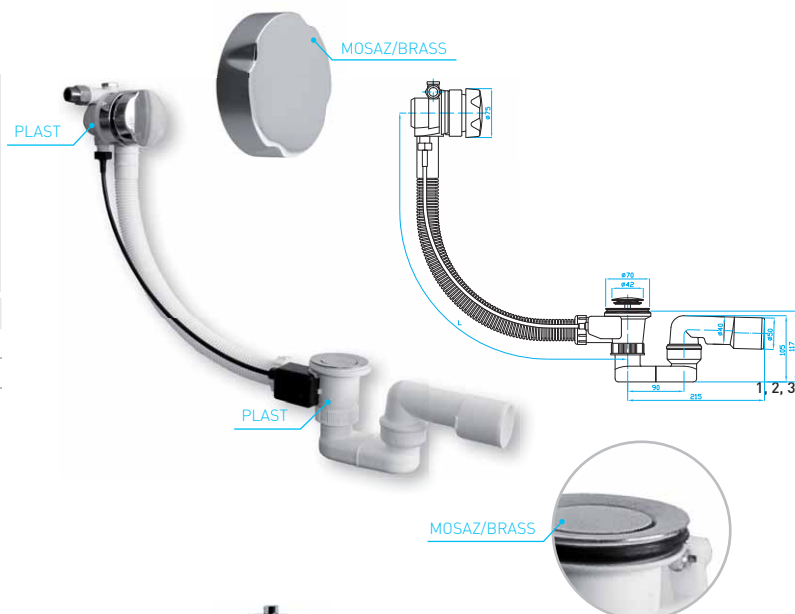

Automatischer Badewannenablass
inkl. Badewannensiphon 40/50

Автомат. водосброс ванны,
включая сифон для ванны 40/50

ART.	DN	L	balení ks
EVV0150	40/50	550 mm	1
EVV0157	40/50	700 mm	1
EVV0159	40/50	900 mm	1

Automatická van. výpust s napouštěním eco

vč. vanového sifonu 40/50

Automatic bath drain, integrated water inlet eco
inclusive bath trap 40/50

Automatischer Badewannenablass,
integriert Wasserzulauf eco
inkl. Badewannensiphon 40/50

Автомат. водосброс ванны,
интегрированный напуск воды eco
включая сифон для ванны 40/50

ART.	DN	L	balení ks
EVNE050	40/50	550 mm	1
EVNE057	40/50	700 mm	1

Automatická vanová výpust s napouštěním

vč. vanového sifonu 40/50

Automatic bath drain, integrated water inlet
inclusive bath trap 40/50

Automatischer Badewannenablass,
integriert Wasserzulauf
inkl. Badewannensiphon 40/50

Автомат. водосброс ванны,
интегрированный напуск воды
включая сифон для ванны 40/50