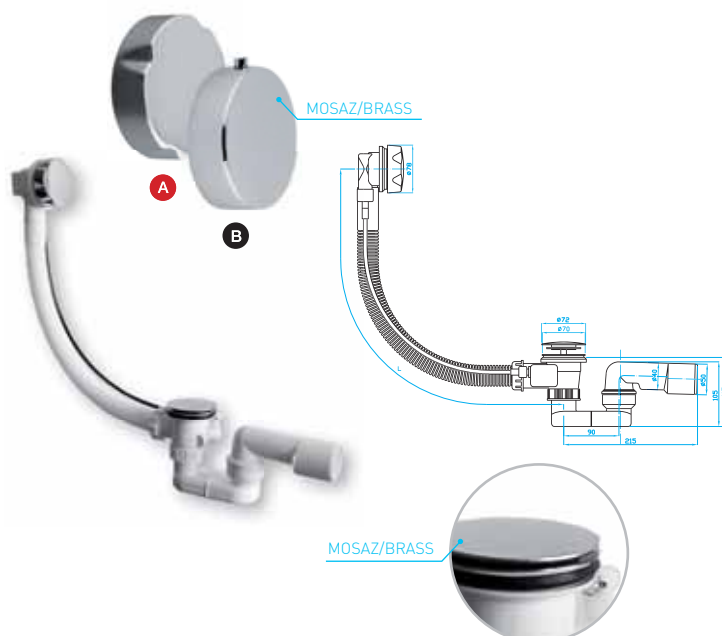

Automatická vanová výpust vč. vanového sifonu 40/50

Automatic bath drain inclusive bath trap 40/50

Automatischer Badewannenablass
inkl. Badewannensiphon 40/50

Автомат. водосброс ванны,
включая сифон для ванны 40/50

ART.	DN	L
A EVV0150	40/50	550 mm
A EVV0157	40/50	700 mm
A EVV0159	40/50	900 mm
B EVVM150	40/50	550 mm
B EVVM157	40/50	700 mm
B EVVM159	40/50	900 mm