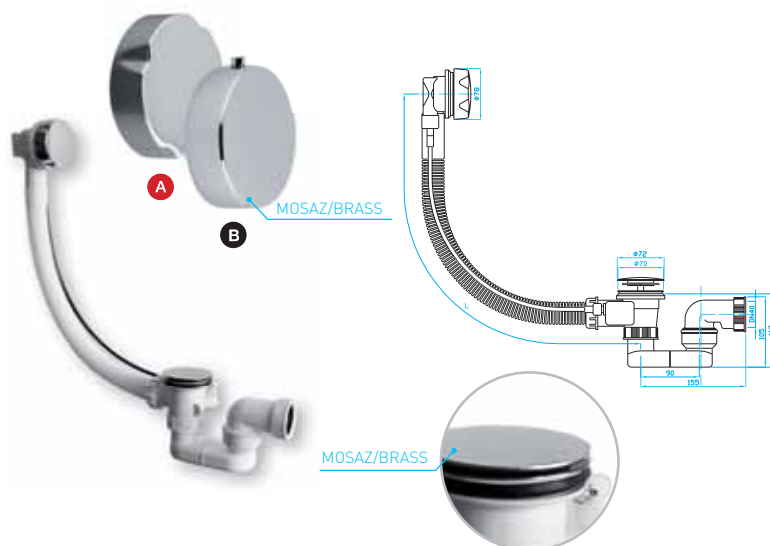

AUTOMATICKÉ VANOVÉ VÝPUSTI

AUTOMATIC BATH DRAIN | AUTOMATISCHER BADEWANNENABBLASS | АВТОМАТ. ВОДОСБРОС ВАННЫ

Automatická vanová výpust vč. vanového sifonu 40 6/4"

Automatic bath drain inclusive bath trap 40 6/4"

Automatischer Badewannenablass
inkl. Badewannensiphon 40 6/4"

Автомат. водосброс ванны,
включая сифон для ванны 40 6/4"

ART.	DN	L
A EVV0140	40	550 mm
A EVV0147	40	700 mm
A EVV0149	40	900 mm
B EVVM140	40	550 mm
B EVVM147	40	700 mm
B EVVM149	40	900 mm

Automatická vanová výpust vč. vanového sifonu 40/50

Automatic bath drain inclusive bath trap 40/50

Automatischer Badewannenablass
inkl. Badewannensiphon 40/50

Автомат. водосброс ванны,
включая сифон для ванны 40/50

ART.	DN	L
A EVV0150	40/50	550 mm
A EVV0157	40/50	700 mm
A EVV0159	40/50	900 mm
B EVVM150	40/50	550 mm
B EVVM157	40/50	700 mm
B EVVM159	40/50	900 mm

Automatická van. výpust s napouštěním eco vč. vanového sifonu 40 6/4"