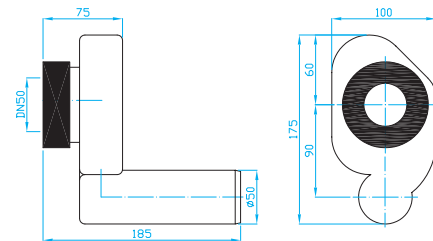

SIFONY PISOÁROVÉ

URINAL TRAPS | PISSOIRSIPHON | ДЛЯ ПИССУАРА

E Sifon pisoárový

E urinal trap
E pissoirsiphon
E сифон для писсуара

ART.	DN	průtok l/min.	balení ks
ES00341	40	38	10

Sifon pisoárový zadní odsávací

Urinal trap, rear
Pissoirabsaugesiphon, Hinterer
Сифон для писсуара, задний

ART.	DN	průtok l/min.	balení ks
ES00550	50	40	10/1

Sifon pisoárový spodní odsávací

Urinal trap, down
Pissoirabsaugesiphon, Unterer
Сифон для писсуара, донный

ART.	DN	průtok l/min.	balení ks
ES00551	50	40	10/1

eS Sifon 5/4"

eS trap 5/4"
eS Siphon 5/4"
eS сифон 5/4"

ART.	DN	průtok l/min.	balení ks
ESB0540	40	30	10/1