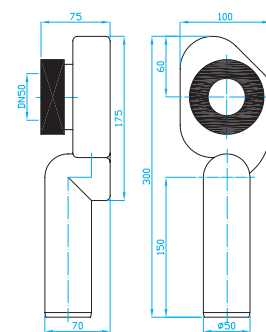

Urinal trap, rear
Pissoirabsaugesiphon, Hinterer
Сифон для писсуара, задний

ART.	DN	průtok l/min.	balení ks
ES00550	50	40	10/1

Sifon pisoárový spodní odsávací

Urinal trap, down
Pissoirabsaugesiphon, Unterer
Сифон для писсуара, донный

ART.	DN	průtok l/min.	balení ks
ES00551	50	40	10/1

eS Sifon 5/4"

eS trap 5/4"
eS Siphon 5/4"
eS сифон 5/4"

ART.	DN	průtok l/min.	balení ks
ESB0540	40	30	10/1