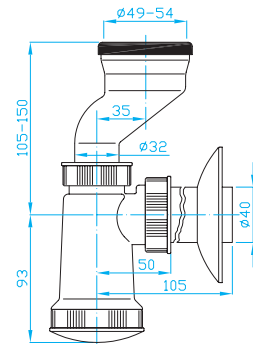

SIFONY PISOÁROVÉ

URINAL TRAPS | PISSOIRSIPHON | ДЛЯ ПИССУАРА

E Sifon pisoárový

E urinal trap
E pissoirsiphon
E сифон для писсуара

ART.	DN	průtok l/min.	balení ks
ES00341	40	38	10

Sifon pisoárový zadní odsávací

Urinal trap, rear
Pissoirabsaugesiphon, Hinterer
Сифон для писсуара, задний

ART.	DN	průtok l/min.	balení ks
ES00550	50	40	10/1

Sifon pisoárový spodní odsávací

Urinal trap, down
Pissoirabsaugesiphon, Unterer
Сифон для писсуара, донный

ART.	DN	průtok l/min.	balení ks
ES00551	50	40	10/1

eS Sifon 5/4"

eS trap 5/4"
eS Siphon 5/4"
eS сифон 5/4"

ART.	DN	průtok l/min.	balení ks
ESB0540	40	30	10/1