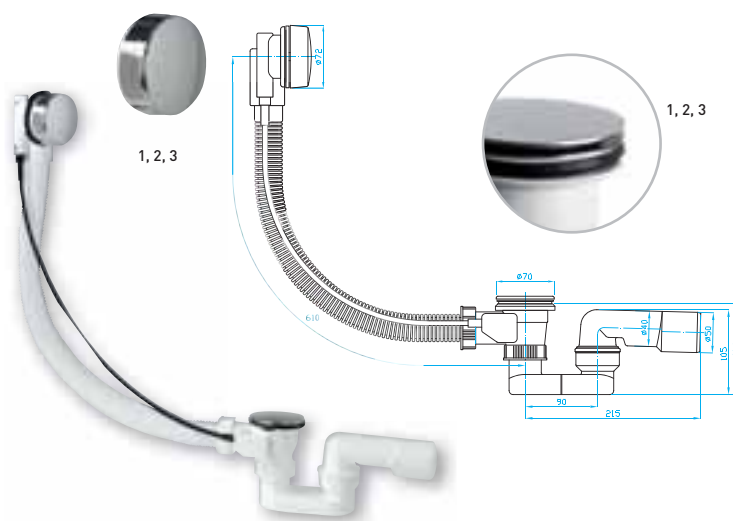

## Automatická vanová výpust vč. vanového sifonu 40/50

Automatic bath drain, trap 40/50  
Automatischer Badewannenablass, siphon 40/50  
Автомат. водосброс ванны, сифон 40/50

ART.	DN	L	balení ks
EVS0150 <sup>1</sup>	40/50	610 mm	8
EVSC150 <sup>2</sup>	40/50	610 mm	8
EVSE150 <sup>3</sup>	40/50	610 mm	8

## Automatická vanová výpust, koleno 45° vč. vanového sifonu 40/50

Automatic bath drain, trap 40, bend 45° 40/50  
Automatischer Badewannenablass, siphon 40, bogen 45° 40/50  
Автомат. водосброс ванны, сифон 40, колено 45° 40/50