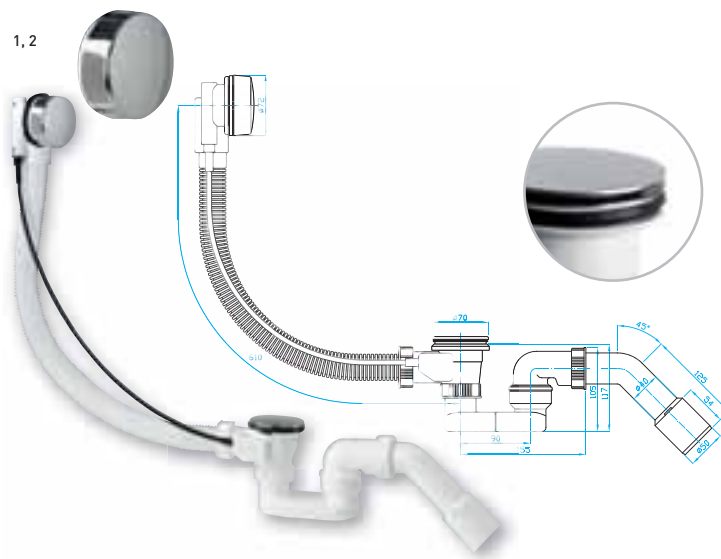

Automatická vanová výpust, koleno 45° vč. vanového sifonu 40/50

Automatic bath drain, trap 40, bend 45° 40/50
Automatischer Badewannenablass, siphon 40, bogen 45° 40/50
Автомат. водосброс ванны, сифон 40, колено 45° 40/50

ART.	DN	L	balení ks
EVS0141¹	40/50	610 mm	8
EVSE141²	40/50	610 mm	8

¹ kov | metal | Metall | металл

² plast | plastic | Plastik | пластик