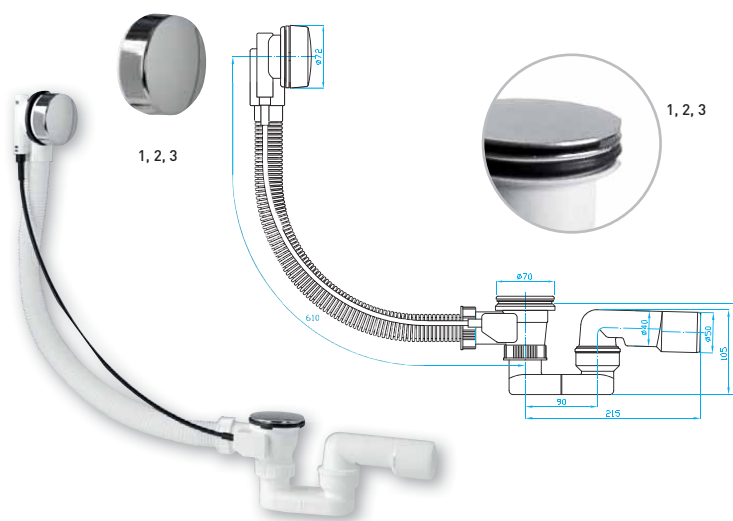

## Automatická vanová výpust vč. vanového sifonu 40/50

Automatic bath drain, trap 40/50  
Automatischer Badewannenablass, siphon 40/50  
Автомат. водосброс ванны, сифон 40/50

ART.	DN	L	balení ks
EVS0150 <sup>1</sup>	40/50	610 mm	8
EVSC150 <sup>2</sup>	40/50	610 mm	8
EVSE150 <sup>3</sup>	40/50	610 mm	8

## Automatická vanová výpust, koleno 45° vč. vanového sifonu 40/50

Automatic bath drain, trap 40, bend 45° 40/50  
Automatischer Badewannenablass, siphon 40, bogen 45° 40/50  
Автомат. водосброс ванны, сифон 40, колено 45° 40/50