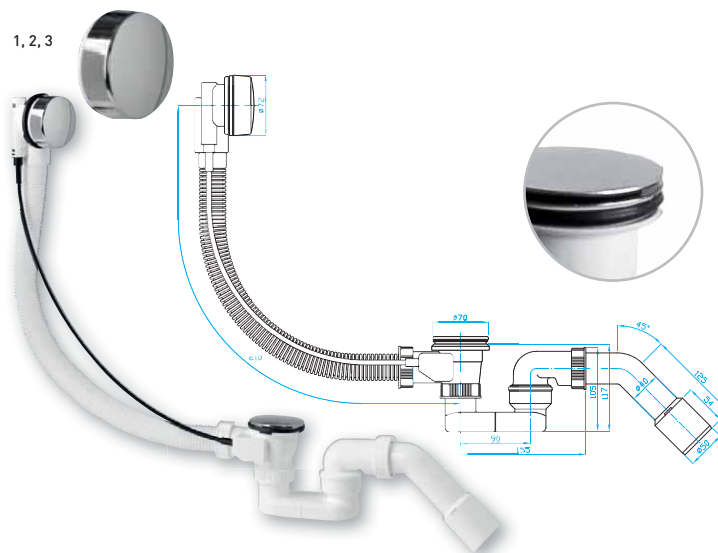

## Automatická vanová výpust vč. vanového sifonu 40/50

Automatic bath drain, trap 40/50  
Automatischer Badewannenablass, siphon 40/50  
Автомат. водосброс ванны, сифон 40/50

ART.	DN	L	balení ks
EVS0150 <sup>1</sup>	40/50	610 mm	8
EVSC150 <sup>2</sup>	40/50	610 mm	8
EVSE150 <sup>3</sup>	40/50	610 mm	8

## Automatická vanová výpust, koleno 45° vč. vanového sifonu 40/50

Automatic bath drain, trap 40, bend 45° 40/50  
Automatischer Badewannenablass, siphon 40, bogen 45° 40/50  
Автомат. водосброс ванны, сифон 40, колено 45° 40/50

## Automatická vanová výpust vč. vanového sifonu 40/50

Automatic bath drain inclusive bath trap 40/50  
Automatischer Badewannenablass  
inkl. Badewannensiphon 40/50  
Автомат. водосброс ванны,  
включая сифон для ванны 40/50