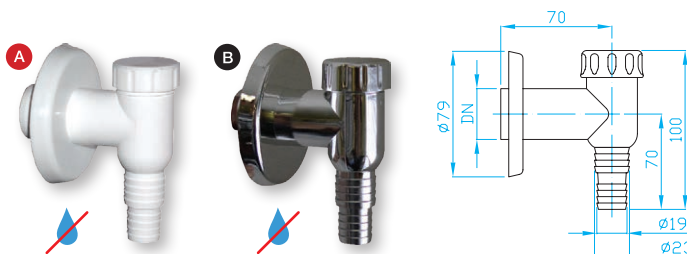

Sifon pračkový venkovní bílý, chrom

External washing machine trap white
Waschmaschinensiphon von außen, weiss
Сифон наружный, белый для стир. машины

ART.	barva	DN	balení ks
A EPVP000	bílá	32	30
B EPVN000	chrom	32	25