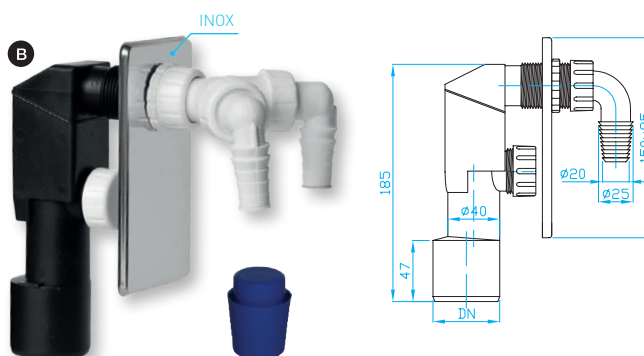

SIFONY PRAČKOVÉ

WASHING MACHINE TRAPS | WASCHMASCHIENENSIPHONEN | СИФОНЫ ДЛЯ СТИР. МАШИНЫ

Sifon pračkový podomítkový bílý, nerez, chrom

Under plaster washing machine trap
white, stainless, chrome
Waschmaschinensiphon unter Putz,
weiss, rostfrei, Chrom
Сифон белый для стир. машины под штукатурку,
нержавеющий, хром

ART.	barva	DN	balení ks
A EPPP450	bílá	40/50	35
B EPPN450	nerez	40/50	35
C EPPC450	chrom	40/50	20

Sifon pračkový podomítkový, dvě přípojky nerez

Under plaster washing machine trap, two inlets, chrome
Waschmaschinensiphon unter Putz, Zwei Einlässe,
Chrom
Сифон для стир. машины, под штукатуркой,
два входа, хром

ART.	barva	DN	balení ks
A EPPP452	bílá	40/50	20
B EPPN452	chrom	40/50	20

Sifon pračkový venkovní bílý, chrom

External washing machine trap white
Waschmaschinensiphon von außen, weiss
Сифон наружный, белый для стир. машины

ART.	balení ks
EPP1200	10

Dvojkolínko k pračkovému podomítkovému sifonu matka, těsnění 30x24x2

Double bend for under plaster w.m. trap, nut, seal
2 Bogen Waschmaschinensiphon, Nuss, Dichtung
2 колена сифон для стир. машины, гайка, уплотнение