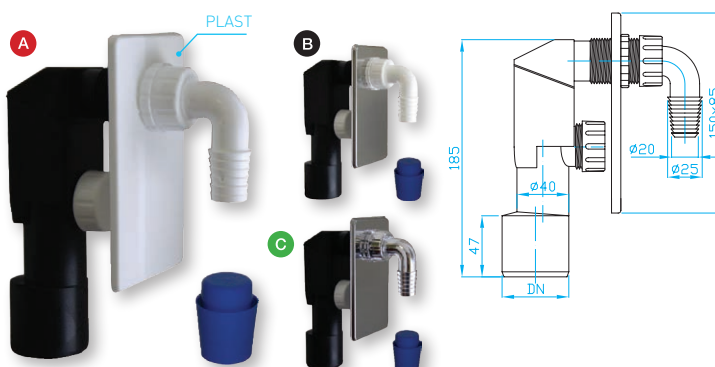

SIFONY PRAČKOVÉ

WASHING MACHINE TRAPS | WASCHMASCHIENENSIPHONEN | СИФОНЫ ДЛЯ СТИР. МАШИНЫ

Sifon pračkový podomítkový bílý, nerez, chrom

Under plaster washing machine trap
white, stainless, chrome
Waschmaschinensiphon unter Putz,
weiss, rostfrei, Chrom
Сифон белый для стир. машины под штукатурку,
нержавеющий, хром

ART.	barva	DN	balení ks
A EPPP450	bílá	40/50	35
B EPPN450	nerez	40/50	35
C EPPC450	chrom	40/50	20

Sifon pračkový podomítkový, dvě přípojky nerez

Under plaster washing machine trap, two inlets, chrome
Waschmaschinensiphon unter Putz, Zwei Einlässe,
Chrom
Сифон для стир. машины, под штукатуркой,
два входа, хром

ART.	barva	DN	balení ks
A EPPP452	bílá	40/50	20
B EPPN452	chrom	40/50	20

Sifon pračkový venkovní bílý, chrom

External washing machine trap white
Waschmaschinensiphon von außen, weiss
Сифон наружный, белый для стир. машины

ART.	balení ks
EPP1200	10

Dvojkolínko k pračkovému podomítkovému sifonu matka, těsnění 30x24x2

Double bend for under plaster w.m. trap, nut, seal
2 Bogen Waschmaschinensiphon, Nuss, Dichtung
2 колена сифон для стир. машины, гайка, уплотнение