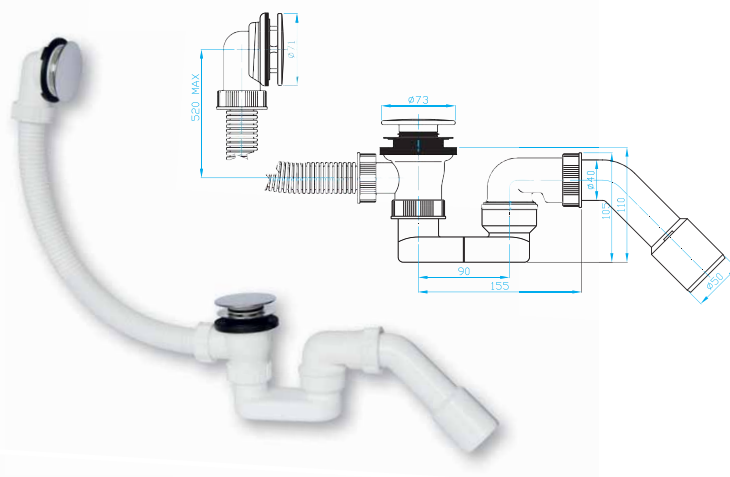

SIFONY VANOVÉ

BATH TRAPS | BADEWANNENSIPHONEN | СИФОНЫ ДЛЯ ВАННЫ

Vanový výtokový ventil 6/4" přepad

Bath outlet 6/4", overflow

Badewannenauslass 6/4", Überlauf, Kette, Stöpsel
Выпуск для ванны 6/4", водосброс

ART.	balení ks
A EV11000	1
B EV12000	1

Vanová výtoková výpust KLIK KLAK vč. vanového sifonu 40/50, inox

Bath drain KLIK KLAK, trap 40/50, inox
Badewannenablass KLIK KLAK, siphon 40/50, inox
Водосброс ванны KLIK KLAK, сифон 40/50, нержавеющей

ART.	DN	L	balení ks
EVK0150	40/50	550 mm	8
EVK0157	40/50	750 mm	8

Vanová výtoková výpust KLIK KLAK, koleno 45° vč. vanového sifonu 40/50, inox

Bath drain KLIK KLAK, trap 40, bend 45° 40/50, inox
Badewannenablass KLIK KLAK, siphon 40, bogen 45° 40/50, inox
Водосброс ванны KLIK KLAK, сифон 40, колено 45° 40/50, нержавеющей

ART.	DN	L	balení ks
EVK0141	40/50	550 mm	8
EVK0147	40/50	750 mm	8

Vanová výtoková výpust KLIK KLAK s přepadem

Bath drain KLIK KLAK with overflow
Badewannenablass KLIK KLAK Mit Überlauf
Водосброс ванны KLIK KLAK с переливом

ART.	DN	L	balení ks
EVK1000	40/50	550 mm	1