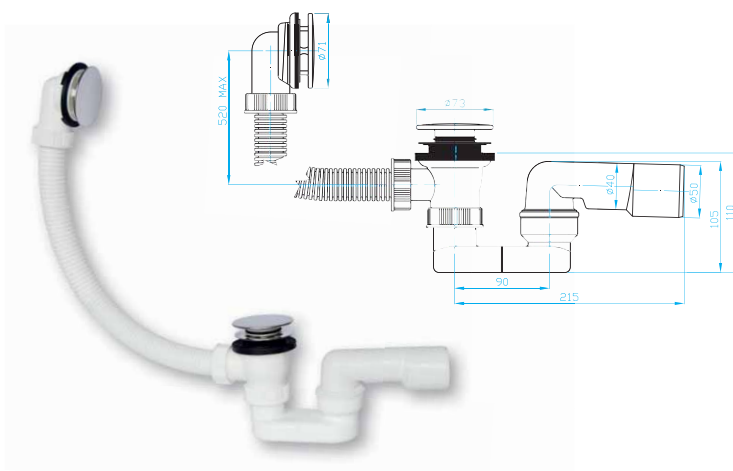

# SIFONY VANOVÉ

BATH TRAPS | BADEWANNENSIPHONEN | СИФОНЫ ДЛЯ ВАННЫ

## Vanový výtokový ventil 6/4" přepad

Bath outlet 6/4", overflow

Badewannenauslass 6/4", Überlauf, Kette, Stöpsel  
Выпуск для ванны 6/4", водосброс

ART.	balení ks
<b>A</b> EV11000	1
<b>B</b> EV12000	1

## Vanová výtoková výpust KLIK KLAK vč. vanového sifonu 40/50, inox

Bath drain KLIK KLAK, trap 40/50, inox  
Badewannenablass KLIK KLAK, siphon 40/50, inox  
Водосброс ванны KLIK KLAK, сифон 40/50, нержавеющей

## Vanová výtoková výpust KLIK KLAK, koleno 45° vč. vanového sifonu 40/50, inox

Bath drain KLIK KLAK, trap 40, bend 45° 40/50, inox  
Badewannenablass KLIK KLAK, siphon 40, bogen 45° 40/50, inox  
Водосброс ванны KLIK KLAK, сифон 40, колено 45° 40/50, нержавеющей