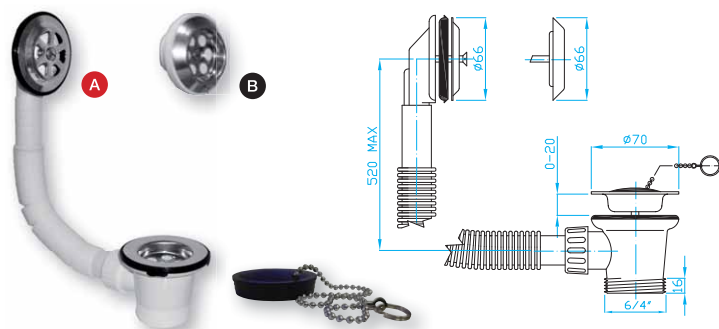

# SIFONY VANOVÉ

BATH TRAPS | BADEWANNENSIPHONEN | СИФОНЫ ДЛЯ ВАННЫ

## Vanový výtokový ventil 6/4" přepad

Bath outlet 6/4", overflow

Badewannenauslass 6/4", Überlauf, Kette, Stöpsel  
Выпуск для ванны 6/4", водосброс

ART.	balení ks
<b>A</b> EV11000	1
<b>B</b> EV12000	1

## Vanová výtoková výpust KLIK KLAK vč. vanového sifonu 40/50, inox

Bath drain KLIK KLAK, trap 40/50, inox  
Badewannenablass KLIK KLAK, siphon 40/50, inox  
Водосброс ванны KLIK KLAK, сифон 40/50, нержавеющей

## Vanová výtoková výpust KLIK KLAK s přepadem

Bath drain KLIK KLAK with overflow  
Badewannenablass KLIK KLAK Mit Überlauf  
Водосброс ванны KLIK KLAK с переливом

ART.	DN	L	balení ks
EVK1000	40/50	550 mm	1