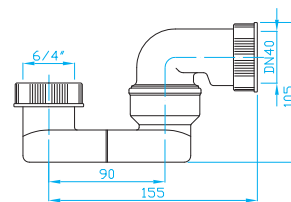

SIFONY VANOVÉ

BATH TRAPS | BADEWANNENSIPHONEN | СИФОНЫ ДЛЯ ВАННЫ

Sifon vanový 40 6/4"

Bath trap 40 6/4"
Badewannensiphon 40 6/4"
Сифон для ванны 40 6/4"

ART.	DN	průtok l/min.	balení ks
EV00040	40	41	20

Sifon vanový 40/50

Bath trap 40/50
Badewannensiphon 40/50
Сифон для ванны 40/50

ART.	DN	průtok l/min.	balení ks
EV00050	40/50	43	20

Sifon vanový 40 6/4" přepad

Bath trap 40 6/4", overflow
Badewannensiphon 40 6/4", Überlauf
Сифон для ванны 40 6/4", водосброс

ART.	DN	průtok l/min.	balení ks
EV10040	40	41	20/1

Sifon vanový 40/50 přepad

Bath trap 40/50, overflow
Badewannensiphon 40/50, Überlauf
Сифон для ванны 40/50, водосброс

ART.	DN	průtok l/min.	balení ks
EV10050	40/50	43	20/1

Vanový výtokový ventil 6/4"

Bath outlet 6/4"
Badewannenauslass 6/4"
Выпуск для ванны 6/4"

ART.	balení ks
EV10000	1