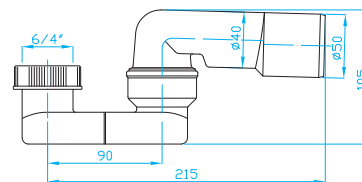

SIFONY VANOVÉ

BATH TRAPS | BADEWANNENSIPHONEN | СИФОНЫ ДЛЯ ВАННЫ

Sifon vanový 40 6/4"

Bath trap 40 6/4"
Badewannensiphon 40 6/4"
Сифон для ванны 40 6/4"

ART.	DN	průtok l/min.	balení ks
EV00040	40	41	20

Sifon vanový 40/50

Bath trap 40/50
Badewannensiphon 40/50
Сифон для ванны 40/50

ART.	DN	průtok l/min.	balení ks
EV00050	40/50	43	20

Sifon vanový 40 6/4" přepad

Bath trap 40 6/4", overflow
Badewannensiphon 40 6/4", Überlauf
Сифон для ванны 40 6/4", водосброс

ART.	DN	průtok l/min.	balení ks
EV10040	40	41	20/1

Sifon vanový 40/50 přepad

Bath trap 40/50, overflow
Badewannensiphon 40/50, Überlauf
Сифон для ванны 40/50, водосброс

ART.	DN	průtok l/min.	balení ks
EV10050	40/50	43	20/1

Vanový výtokový ventil 6/4"

Bath outlet 6/4"
Badewannenauslass 6/4"
Выпуск для ванны 6/4"

ART.	balení ks
EV10000	1