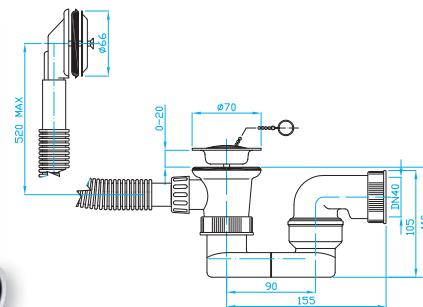

Bath trap 40/50
Badewannensiphon 40/50
Сифон для ванны 40/50

ART.	DN	průtok l/min.	balení ks
EV00050	40/50	43	20

Sifon vanový 40 6/4" přepad

Bath trap 40 6/4", overflow
Badewannensiphon 40 6/4", Überlauf
Сифон для ванны 40 6/4", водосброс

ART.	DN	průtok l/min.	balení ks
EV10040	40	41	20/1

Sifon vanový 40/50 přepad

Bath trap 40/50, overflow
Badewannensiphon 40/50, Überlauf
Сифон для ванны 40/50, водосброс

ART.	DN	průtok l/min.	balení ks
EV10050	40/50	43	20/1

Vanový výtokový ventil 6/4"

Bath outlet 6/4"
Badewannenauslass 6/4"
Выпуск для ванны 6/4"

ART.	balení ks
EV10000	1