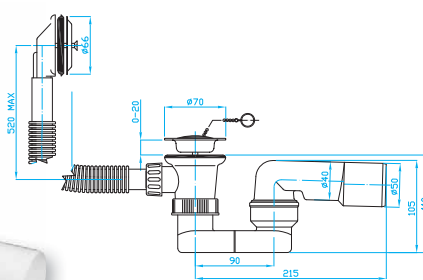

Bath trap 40/50
Badewannensiphon 40/50
Сифон для ванны 40/50

ART.	DN	průtok l/min.	balení ks
EV00050	40/50	43	20

Sifon vanový 40 6/4" přepad

Bath trap 40 6/4", overflow
Badewannensiphon 40 6/4", Überlauf
Сифон для ванны 40 6/4", водосброс

ART.	DN	průtok l/min.	balení ks
EV10040	40	41	20/1

Sifon vanový 40/50 přepad

Bath trap 40/50, overflow
Badewannensiphon 40/50, Überlauf
Сифон для ванны 40/50, водосброс

ART.	DN	průtok l/min.	balení ks
EV10050	40/50	43	20/1

Vanový výtokový ventil 6/4"

Bath outlet 6/4"
Badewannenauslass 6/4"
Выпуск для ванны 6/4"

ART.	balení ks
EV10000	1