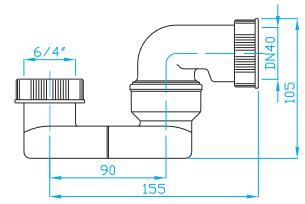

## Sifon vanový 40 6/4"

Bath trap 40 6/4"  
Badewannensiphon 40 6/4"  
Сифон для ванны 40 6/4"

ART.	DN	průtok l/min.
EV00040	40	41

## Sifon vanový 40/50

Bath trap 40/50  
Badewannensiphon 40/50  
Сифон для ванны 40/50

ART.	DN	průtok l/min.
EV00050	40/50	43

## Sifon vanový 40 6/4" přepad

Bath trap 40 6/4", overflow  
Badewannensiphon 40 6/4", Überlauf  
Сифон для ванны 40 6/4", водосброс

ART.	DN	průtok l/min.
EV10040	40	41

## Sifon vanový 40/50 přepad

Bath trap 40/50, overflow  
Badewannensiphon 40/50, Überlauf  
Сифон для ванны 40/50, водосброс

ART.	DN	průtok l/min.
EV10050	40/50	43