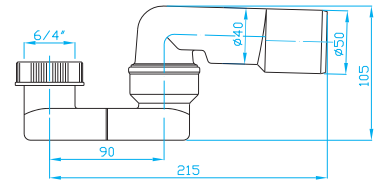

Sifon vanový 40/50

Bath trap 40/50
Badewannensiphon 40/50
Сифон для ванны 40/50

ART.	DN	průtok l/min.
EV00050	40/50	43