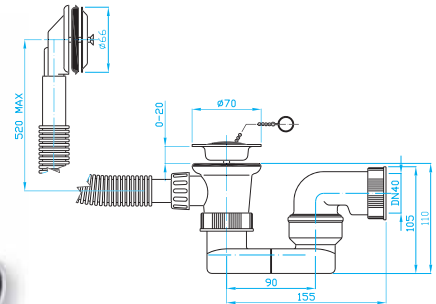

## Sifon vanový 40/50

Bath trap 40/50  
Badewannensiphon 40/50  
Сифон для ванны 40/50

ART.	DN	průtok l/min.
EV00050	40/50	43

## Sifon vanový 40 6/4" přepad

Bath trap 40 6/4", overflow  
Badewannensiphon 40 6/4", Überlauf  
Сифон для ванны 40 6/4", водосброс

ART.	DN	průtok l/min.
EV10040	40	41