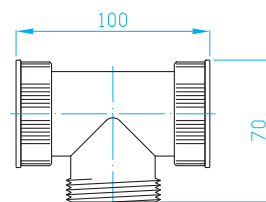

DOPLŇKOVÝ SORTIMENT

SUPPLEMENTARY ASSORTMENT | ZUSÄTZLICHES SORTIMENT | ДОПОЛНИТЕЛЬНЫЙ АССОРТИМЕНТ

T kus 6/4"

T piece 6/4"
T stück 6/4"
T фитинг 6/4"

ART.	balení ks
ETT2000	1