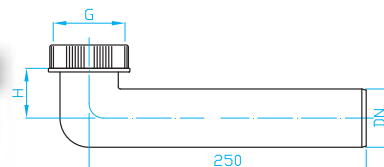

ART.	G	DN	H	balení ks
ETT3250	5/4"	32	30	1
ETT4250	6/4"	40	35	1

Koleno 90° se závitem

Bend 90° with thread
Bogen 90° mit Gewinde
Колено 90° с нарезкой

ART.	G	DN	H	balení ks
ETTK300	5/4"	32	50	1
ETTK400	6/4"	40	55	1

Odtokové šroubení přípojka

Outlet screwing, connector
Abflussschraubung, Anschluss
Выпускной элемент с присоединением

ART.	balení ks
EMMP660	1

Redukce 5/4" > 6/4"

Reducer 5/4" > 6/4"
Reduktion 5/4" > 6/4"
Редукция 5/4" > 6/4"