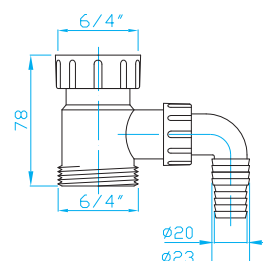

ART.	G	DN	H	balení ks
ETT3250	5/4"	32	30	1
ETT4250	6/4"	40	35	1

Koleno 90° se závitem

Bend 90° with thread
Bogen 90° mit Gewinde
Колено 90° с нарезкой

ART.	G	DN	H	balení ks
ETTK300	5/4"	32	50	1
ETTK400	6/4"	40	55	1

Odtokové šroubení přípojka

Outlet screwing, connector
Abflussschraubung, Anschluss
Выпускной элемент с присоединением

ART.	balení ks
EMMP660	1

Redukce 5/4" > 6/4"

Reducer 5/4" > 6/4"
Reduktion 5/4" > 6/4"
Редукция 5/4" > 6/4"

ART.	balení ks
EM01000	1

Redukce 5/4" > 6/4" vnitřní

Reducer 5/4" > 6/4"
Reduktion 5/4" > 6/4"
Редукция 5/4" > 6/4"

ART.	balení ks
EM03000	1