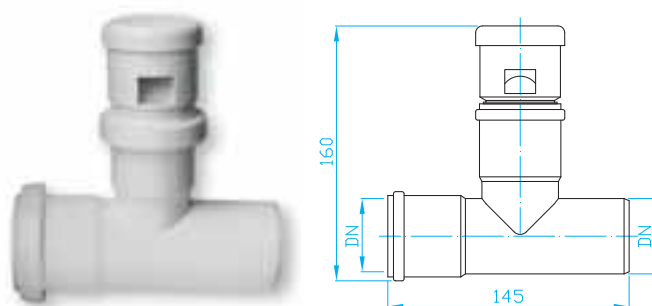

Výtoková trubka DN 40 / 50

Outlet pipe DN 40 / 50
Abflussrohre DN 40 / 50
Сточная труба 40/ 50

ART.	DN	L	balení ks
E001200	40/50	250	5

HT trubka

bílá

HT pipe, white
HT Rohre, weiss
HT труба, белая

ART.	DN	L	balení ks
CT30251	32	250	5
CT30501	32	500	5
CT31001	32	1000	5
CT40251	40	250	5
CT40501	40	500	5
CT41001	40	1000	5
CT50251	50	250	5
CT50501	50	500	5
CT51001	50	1000	5

Přivětrávací HT kus s hlavicí

bílý

Air admiting HT piece, white
T-Stück mit Rohrbelüfter, Weiss
Т штука - Воздушная головка, белое

ART.	DN	balení ks
AVPO440	40	1
AVPO540	50	1

Přivětrávací T kus DN 40

Venti head, T connector DN 40
Rohrbelüfter, T-Stück DN 40
Воздушная головка, Т штука DN 40