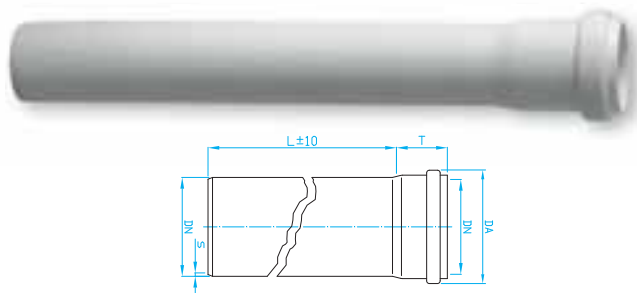

Výtoková trubka DN 40 / 50

Outlet pipe DN 40 / 50
Abflussrohre DN 40 / 50
Сточная труба 40/ 50

ART.	DN	L	balení ks
E001200	40/50	250	5

HT trubka

bílá

HT pipe, white
HT Rohre, weiss
HT труба, белая

ART.	DN	L	balení ks
CT30251	32	250	5
CT30501	32	500	5
CT31001	32	1000	5
CT40251	40	250	5
CT40501	40	500	5
CT41001	40	1000	5
CT50251	50	250	5
CT50501	50	500	5
CT51001	50	1000	5

Přivětrávací HT kus s hlavicí

bílý

Air admiting HT piece, white
T-Stück mit Rohrbelüfter, Weiss
Т штука - Воздушная головка, белое

ART.	DN	balení ks
AVPO440	40	1
AVPO540	50	1

Přivětrávací T kus DN 40

Venti head, T connector DN 40
Rohrbelüfter, T-Stück DN 40
Воздушная головка, Т штука DN 40