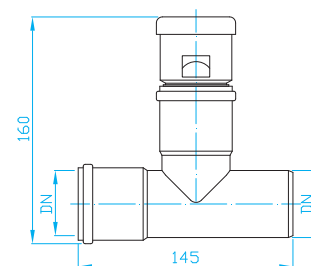

Výtoková trubka DN 40 / 50

Outlet pipe DN 40 / 50
Abflussrohre DN 40 / 50
Сточная труба 40/ 50

ART.	DN	L	balení ks
E001200	40/50	250	5

HT trubka

bílá

HT pipe, white
HT Rohre, weiss
HT труба, белая

ART.	DN	L	balení ks
CT30251	32	250	5
CT30501	32	500	5
CT31001	32	1000	5
CT40251	40	250	5
CT40501	40	500	5
CT41001	40	1000	5
CT50251	50	250	5
CT50501	50	500	5
CT51001	50	1000	5

Přivětrávací HT kus s hlavicí

bílý

Air admiting HT piece, white
T-Stück mit Rohrbelüfter, Weiss
Т штука - Воздушная головка, белое

ART.	DN	balení ks
AVPO440	40	1
AVPO540	50	1

Přivětrávací T kus DN 40

Venti head, T connector DN 40
Rohrbelüfter, T-Stück DN 40
Воздушная головка, Т штука DN 40