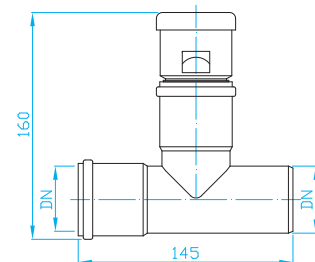

HT trubka bílá

HT pipe, white
HT Rohre, weiss
HT труба, белая

ART.	DN	L
CT30251	32	250
CT30501	32	500
CT40251	40	250
CT40501	40	500
CT50251	50	250
CT50501	50	500

Výtoková trubka DN 40 / 50

Outlet pipe DN 40 / 50
Abflussrohre DN 40 / 50
Сточная труба 40/ 50

ART.	DN	L
E001200	40/50	250

Přivětrávací HT kus s hlavicí bílý

Air admitting HT piece, white
T-Stück mit Rohrbelüfter, Weiss
Т штука - Воздушная головка, белое

ART.	DN
AVPO440	40
AVPO540	50

Přivětrávací T kus DN 40

Venti head, T connector DN 40
Rohrbelüfter, T-Stück DN 40
Воздушная головка, Т штука DN 40

ART.
AVPT400