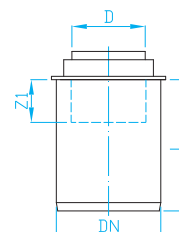

Odbočka HTEA

bílá

Branch, white
Abzweige, Weiss
Отвод, белое

ART.	DN	α	balení ks
C001338	32/32	87°30'	5
C001448	40/40	87°30'	5
C001558	50/50	87°30'	5

Redukce HTR - B nízká

bílá

Reducer - low, white
Übergangsrohr - niedrig, Weiss
Перевод - низкий, белое

ART.	DN	balení ks
CRB4310	40/32	5
CRB5410	50/40	5

HTRS Redukce obrácená

bílá

Eccentric reducer
Übergangsrohr
Перевод

ART.	DN/D	balení ks
CRS3410	32/40	5
CRS4510	40/50	5

Nátrubek HTU

bílý

Slip coupling, white
Überschiebemuffe, Weiss
Патрубок, белое