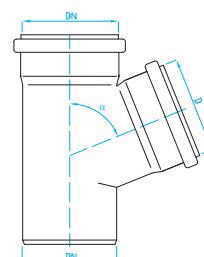

DOPLŇKOVÝ SORTIMENT

SUPPLEMENTARY ASSORTMENT | ZUSÄTZLICHES SORTIMENT | ДОПОЛНИТЕЛЬНЫЙ АССОРТИМЕНТ

Koleno HTB

bílé

Bend, white
Bogen HTB, Weiss
Колено, белое

ART.	DN	α	balení ks
CK34100	32	45°	5
CK38100	32	87°30'	5
CK44100	40	45°	5
CK48100	40	87°30'	5
CK54100	50	45°	5
CK58100	50	87°30'	5

Odbočka HTEA

bílá

Branch, white
Abzweige, Weiss
Отвод, белое

ART.	DN	α	balení ks
C001338	32/32	87°30'	5
C001448	40/40	87°30'	5
C001558	50/50	87°30'	5

Redukce HTR - B nízká

bílá

Reducer - low, white
Übergangsrohr - niedrig, Weiss
Перевод - низкий, белое

ART.	DN	balení ks
CRB4310	40/32	5
CRB5410	50/40	5

HTRS Redukce obrácená

bílá

Eccentric reducer
Übergangsrohr
Перевод

ART.	DN/D	balení ks
CRS3410	32/40	5
CRS4510	40/50	5

Nátrubek HTU

bílý

Slip coupling, white
Überschiebemuffe, Weiss
Патрубок, белое