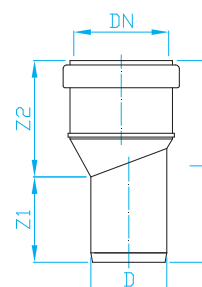

Odbočka HTEA

bílá

Branch, white
Abzweige, Weiss
Отвод, белое

ART.	DN	α	balení ks
C001338	32/32	87°30'	5
C001448	40/40	87°30'	5
C001558	50/50	87°30'	5

Redukce HTR - B nízká

bílá

Reducer - low, white
Übergangsrohr - niedrig, Weiss
Перевод - низкий, белое

ART.	DN	balení ks
CRB4310	40/32	5
CRB5410	50/40	5

HTRS Redukce obrácená

bílá

Eccentric reducer
Übergangsrohr
Перевод

ART.	DN/D	balení ks
CRS3410	32/40	5
CRS4510	40/50	5

Nátrubek HTU

bílý

Slip coupling, white
Überschiebemuffe, Weiss
Патрубок, белое