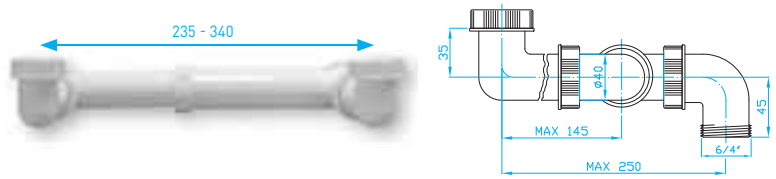

DOPLŇKOVÝ SORTIMENT 6/4"

SUPPLEMENTARY ASSORTMENT | ZUSÄTZLICHES SORTIMENT | ДОПОЛНИТЕЛЬНЫЙ АССОРТИМЕНТ

Dvoudřezový odtok pro úsporu místa, výškově a délkově stavitelný 2 x 6/4"

Space saving outlet 2 x 6/4", vertically adjustable
Raumspargarnitur 2 x 6/4", höhenverstellbar
Элемент экономящий пространство 2 x 6/4"

| ART. | balení ks |
|---------|-----------|
| ETT1000 | 1 |

Dvoudřezový odtok 6/4"

Doublesink outlet 6/4"
Doppelbeckensiphonauslass 6/4"
Кухон. раковина на два отделения 6/4"

| ART. | balení ks |
|---------|-----------|
| ETT0000 | 1 |

Odtoková trubka matka/matka, pračkový vývod

Outlet pipe, nut/nut, washing machine outlet
Abflussrohre, Schraubenmutter/Schraubenmutter, Anschluss
Сточная труба, гайка/гайка, выв. для стир. машины

| | ART. | G | L | DN | balení ks |
|---|---------|------------------|-----|----|-----------|
| A | EMP0530 | 5/4" | 120 | 32 | 1 |
| A | EMP0630 | 6/4" | 120 | 32 | 1 |
| A | EMP0540 | 5/4" (s redukcí) | 145 | 40 | 1 |
| A | EMP0640 | 6/4" | 130 | 40 | 1 |
| B | EMP1530 | 5/4" | 120 | 32 | 1 |
| B | EMP1630 | 6/4" | 120 | 32 | 1 |
| B | EMP1540 | 5/4" (s redukcí) | 145 | 40 | 1 |
| B | EMP1640 | 6/4" | 130 | 40 | 1 |

Odtoková trubka, matka 6/4" 2x pračkový vývod

Outlet pipe, 6/4" nut, 2x washing machine outlet
Abflussrohre, Schraubenmutter 6/4", 2x Anschluss
Сточная труба, гайка, 2x выв. для стир. машины

| ART. | G | L | DN | balení ks |
|---------|------|-----|----|-----------|
| EMP2642 | 6/4" | 260 | 40 | 1 |