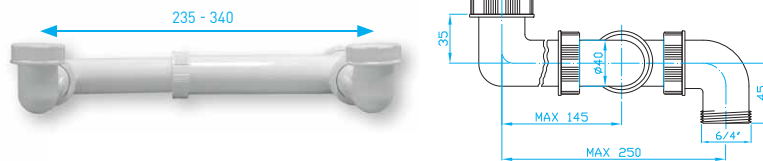

DOPLŇKOVÝ SORTIMENT 6/4"

SUPPLEMENTARY ASSORTMENT | ZUSÄTZLICHES SORTIMENT | ДОПОЛНИТЕЛЬНЫЙ АССОРТИМЕНТ

Dvoudřezový odtok pro úsporu místa, výškově a délkově stavitelný 2 x 6/4"

Space saving outlet 2 x 6/4", vertically adjustable
Raumspargarnitur 2 x 6/4", höhenverstellbar
Элемент экономящий пространство 2 x 6/4"

ART.	balení ks
ETT1000	1

Dvoudřezový odtok 6/4"

Doublesink outlet 6/4"
Doppelbeckensiphonauslass 6/4"
Кухон. раковина на два отделения 6/4"

ART.	balení ks
ETT0000	1

Odtoková trubka

matka/matka, pračkový vývod

Outlet pipe, nut/nut, washing machine outlet
Abflussrohre, Schraubenmutter/Schraubenmutter,
Anschluss

Сточная труба, гайка/гайка, выв. для стир. машины

	ART.	G	L	DN	balení ks
A	EMP0530	5/4"	120	32	1
A	EMP0630	6/4"	120	32	1
A	EMP0540	5/4" (s redukcí)	145	40	1
A	EMP0640	6/4"	130	40	1
B	EMP1530	5/4"	120	32	1
B	EMP1630	6/4"	120	32	1
B	EMP1540	5/4" (s redukcí)	145	40	1
B	EMP1640	6/4"	130	40	1

Odtoková trubka, matka 6/4"

2x pračkový vývod

Outlet pipe, 6/4" nut, 2x washing machine outlet
Abflussrohre, Schraubenmutter 6/4", 2x Anschluss
Сточная труба, гайка, 2x выв. для стир. машины

ART.	G	L	DN	balení ks
EMP2642	6/4"	260	40	1