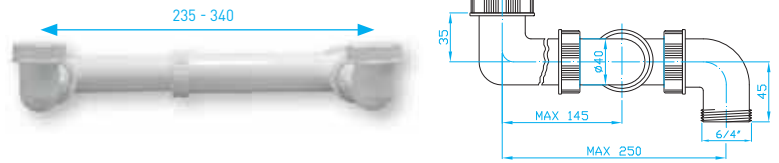

DOPLŇKOVÝ SORTIMENT

SUPPLEMENTARY ASSORTMENT | ZUSÄTZLICHES SORTIMENT | ДОПОЛНИТЕЛЬНЫЙ АССОРТИМЕНТ

Dvoudřezový odtok pro úsporu místa, výškově a délkově stavitelný 2 x 6/4"

Space saving outlet 2 x 6/4", vertically adjustable
Raumspargarnitur 2 x 6/4", höhenverstellbar
Элемент экономящий пространство 2 x 6/4"

ART.
ETT1000

Dvoudřezový odtok 6/4"

Doublesink outlet 6/4"
Doppelbeckensiphonauslass 6/4"
Кухон. раковина на два отделения 6/4"

ART.
ETT0000

Odtoková trubka matka

Outlet pipe, nut
Abflussrohre, Schraubmutter
Сточная труба, гайка

ART.	G	L	DN
EMP0530	5/4"	120	32
EMP0630	6/4"	120	32
EMP0540	5/4" (s redukcí)	145	40
EMP0640	6/4"	130	40

Odtoková trubka matka, pračkový vývod

Outlet pipe, nut, washing machine outlet
Abflussrohre, Schraubmutter, Anschluss
Сточная труба, гайка, выв. для стир. машины

ART.	G	L	DN
EMP1530	5/4"	120	32
EMP1630	6/4"	120	32
EMP1540	5/4" (s redukcí)	145	40
EMP1640	6/4"	130	40

Odtoková trubka, matka 6/4" 2x pračkový vývod

Outlet pipe, 6/4" nut, 2x washing machine outlet
Abflussrohre, Schraubmutter 6/4", 2x Anschluss
Сточная труба, гайка, 2x выв. для стир. машины