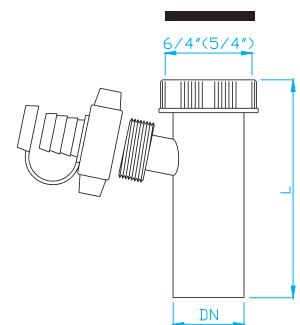

DOPLŇKOVÝ SORTIMENT

SUPPLEMENTARY ASSORTMENT | ZUSÄTZLICHES SORTIMENT | ДОПОЛНИТЕЛЬНЫЙ АССОРТИМЕНТ

Dvoudřezový odtok pro úsporu místa, výškově a délkově stavitelný 2 x 6/4"

Space saving outlet 2 x 6/4", vertically adjustable
Raumspargarnitur 2 x 6/4", höhenverstellbar
Элемент экономящий пространство 2 x 6/4"

ART.
ETT1000

Dvoudřezový odtok 6/4"

Doublesink outlet 6/4"
Doppelbeckensiphonauslass 6/4"
Кухон. раковина на два отделения 6/4"

ART.
ETT0000

Odtoková trubka matka

Outlet pipe, nut
Abflussrohre, Schraubmutter
Сточная труба, гайка

ART.	G	L	DN
EMP0530	5/4"	120	32
EMP0630	6/4"	120	32
EMP0540	5/4" (s redukcí)	145	40
EMP0640	6/4"	130	40

Odtoková trubka matka, pračkový vývod

Outlet pipe, nut, washing machine outlet
Abflussrohre, Schraubmutter, Anschluss
Сточная труба, гайка, выв. для стир. машины

ART.	G	L	DN
EMP1530	5/4"	120	32
EMP1630	6/4"	120	32
EMP1540	5/4" (s redukcí)	145	40
EMP1640	6/4"	130	40

Odtoková trubka, matka 6/4" 2x pračkový vývod

Outlet pipe, 6/4" nut, 2x washing machine outlet
Abflussrohre, Schraubmutter 6/4", 2x Anschluss
Сточная труба, гайка, 2x выв. для стир. машины