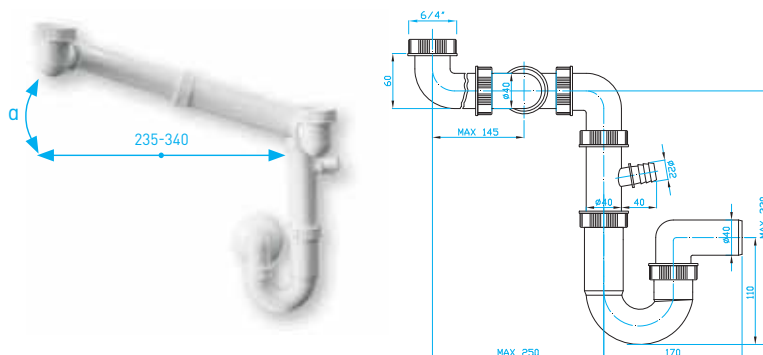

U sifon pro úsporu místa, 2 x matka 6/4" výškově a délkově stavitelný, pračkový vývod

U space saving trap 2 x 6/4", vertically adjustable,
washing machine outlet
U Raumsparsiphon 2 x 6/4", höhenverstellbar,
Waschmaschinenanschluss
U сифон экономящий пространство 2 x 6/4",
регулируемый, вывод для стир. машины

ART.
ET51441