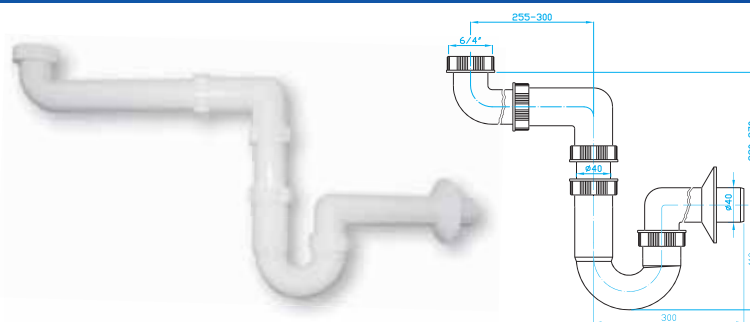

# SIFONY S PŘEVLEČNOU MATICÍ

TRAPS WITH NUTS | SIPHONEN MIT SCHRAUBENMUTTER | СИФОНЫ С ГАЙКОЙ

## U sifon úsporný 6/4"

U space trap 6/4", nut  
U Raumsparspülbeckensiphon 6/4", Schraubenmutter  
U сифон 6/4" компактный с гайкой

ART.	DN	průtok l/min.
EM46440	40	76

## U sifon úsporný 6/4" pračkový vývod

U space trap 6/4", washing machine outlet  
U Raumsparspülbeckensiphon 6/4",  
Waschmaschinenanschluss  
U сифон 6/4" компактный с выводом  
для стир. машины

ART.	DN	průtok l/min.
EM56440	40	76

## U sifon pro úsporu místa, 2 x matka 6/4" výškově a délkově stavitelný, pračkový vývod

U space saving trap 2 x 6/4", vertically adjustable,  
washing machine outlet  
U Raumsparsiphon 2 x 6/4", höhenverstellbar,  
Waschmaschinenanschluss  
U сифон экономящий пространство 2 x 6/4",  
регулируемый, вывод для стир. машины