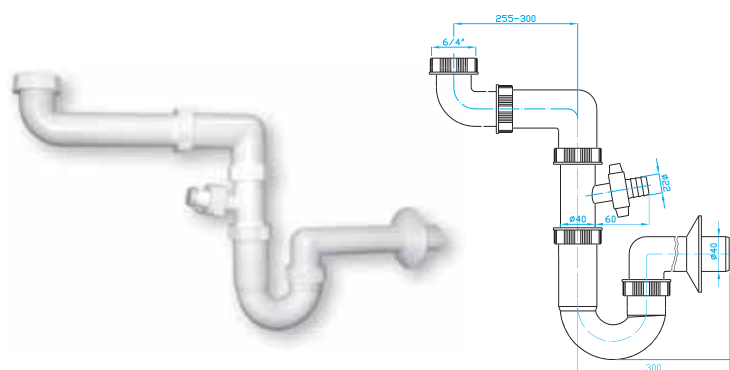

## U sifon úsporný 6/4"

U space trap 6/4", nut  
U Raumsparspülbeckensiphon 6/4", Schraubenmutter  
U сифон 6/4" компактный с гайкой

ART.	DN	průtok l/min.
EM46440	40	76

## U sifon úsporný 6/4" pračkový vývod

U space trap 6/4", washing machine outlet  
U Raumsparspülbeckensiphon 6/4",  
Waschmaschinenanschluss  
U сифон 6/4" компактный с выводом  
для стир. машины

ART.	DN	průtok l/min.
EM56440	40	76

## U sifon pro úsporu místa, 2 x matka 6/4" výškově a délkově stavitelný, pračkový vývod

U space saving trap 2 x 6/4", vertically adjustable,  
washing machine outlet  
U Raumsparsiphon 2 x 6/4", höhenverstellbar,  
Waschmaschinenanschluss  
U сифон экономящий пространство 2 x 6/4",  
регулируемый, вывод для стир. машины