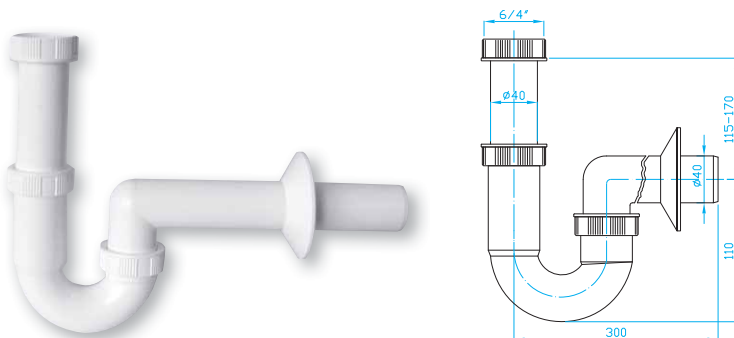

SIFONY S PŘEVLEČNOU MATICÍ 6/4"

TRAPS WITH NUTS | SIPHONEN MIT SCHRAUBENMUTTER | СИФОНЫ С ГАЙКОЙ

Sifon 2x 6/4" 50

Trap 50 with 2x 6/4"
Siphon 50, 2x 6/4"
Сифон 50 с двумя 6/4"

ART.	DN	průtok l/min.	balení ks
ET00451	50	49	8/1

Sifon 2x 6/4" 50 pračkový vývod

Trap 50 with 2x 6/4", washing machine outlet
Siphon 50, 2x 6/4", Waschmaschinenanschluss
Сифон 50 с двумя 6/4", выводом для стир. машины

ART.	DN	průtok l/min.	balení ks
ET10451	50	49	8/1

U sifon 6/4"

U trap 6/4"
U Siphon 6/4"
U сифон 6/4"

ART.	DN	průtok l/min.	balení ks
EM26440	40	76	10

U sifon 6/4" pračkový vývod

U trap 6/4", washing machine outlet
U Siphon 6/4", Waschmaschinenanschluss
U сифон 6/4" вывод для стир. машины