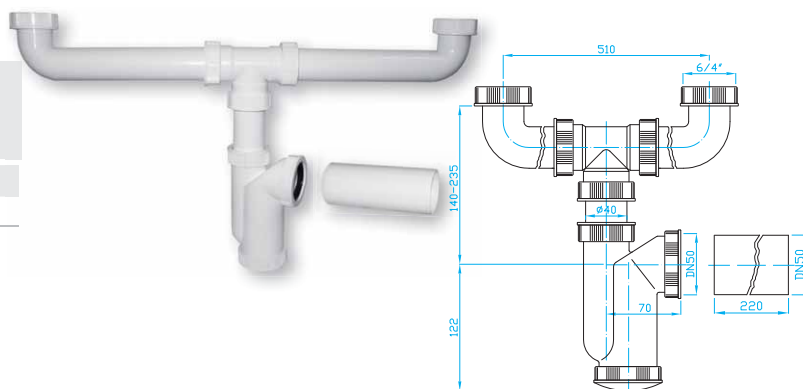

SIFONY S PŘEVLEČNOU MATICÍ 6/4"

TRAPS WITH NUTS | SIPHONEN MIT SCHRAUBENMUTTER | СИФОНЫ С ГАЙКОЙ

Sifon 2x 6/4" 50

Trap 50 with 2x 6/4"
Siphon 50, 2x 6/4"
Сифон 50 с двумя 6/4"

ART.	DN	průtok l/min.	balení ks
ET00451	50	49	8/1

Sifon 2x 6/4" 50 pračkový vývod

Trap 50 with 2x 6/4", washing machine outlet
Siphon 50, 2x 6/4", Waschmaschinenanschluss
Сифон 50 с двумя 6/4", выводом для стир. машины

ART.	DN	průtok l/min.	balení ks
ET10451	50	49	8/1

U sifon 6/4"

U trap 6/4"
U Siphon 6/4"
U сифон 6/4"

ART.	DN	průtok l/min.	balení ks
EM26440	40	76	10

U sifon 6/4" pračkový vývod

U trap 6/4", washing machine outlet
U Siphon 6/4", Waschmaschinenanschluss
U сифон 6/4" вывод для стир. машины