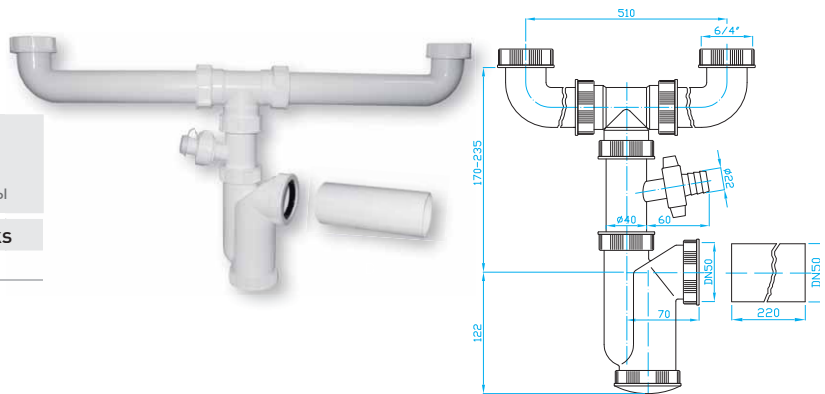

SIFONY S PŘEVLEČNOU MATICÍ 6/4"

TRAPS WITH NUTS | SIPHONEN MIT SCHRAUBENMUTTER | СИФОНЫ С ГАЙКОЙ

Sifon 2x 6/4" 50

Trap 50 with 2x 6/4"
Siphon 50, 2x 6/4"
Сифон 50 с двумя 6/4"

ART.	DN	průtok l/min.	balení ks
ET00451	50	49	8/1

Sifon 2x 6/4" 50 pračkový vývod

Trap 50 with 2x 6/4", washing machine outlet
Siphon 50, 2x 6/4", Waschmaschinenanschluss
Сифон 50 с двумя 6/4", выводом для стир. машины

ART.	DN	průtok l/min.	balení ks
ET10451	50	49	8/1

U sifon 6/4"

U trap 6/4"
U Siphon 6/4"
U сифон 6/4"

ART.	DN	průtok l/min.	balení ks
EM26440	40	76	10

U sifon 6/4" pračkový vývod

U trap 6/4", washing machine outlet
U Siphon 6/4", Waschmaschinenanschluss
U сифон 6/4" вывод для стир. машины