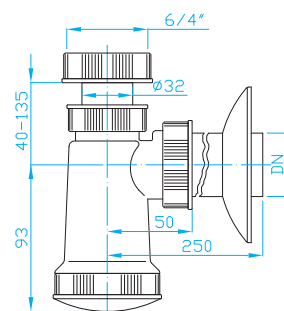

# SIFONY S PŘEVLEČNOU MATICÍ 6/4"

TRAPS WITH NUTS | SIPHONEN MIT SCHRAUBENMUTTER | СИФОНЫ С ГАЙКОЙ

## E Sifon 6/4"

E trap 6/4"

E Siphon 6/4"

E сифон 6/4"

ART.	DN	průtok l/min.	balení ks
EM06340	40	40	10
EM06350	40/50	40	10

## E Sifon 6/4"

pračkový vývod

E trap 6/4", washing machine outlet

E Siphon 6/4", Waschmaschinenanschluss

E сифон 6/4", вывод для стир. машины

ART.	DN	průtok l/min.	balení ks
EM16340	40	49	8
EM16350	40/50	49	8

## Sifon 6/4" 50

Trap 6/4" 50

Siphon 6/4" 50

Сифон 6/4" 50

ART.	DN	průtok l/min.	balení ks
<b>A</b> EM06450	50	49	10
<b>B</b> EM06455	50/40	49	10