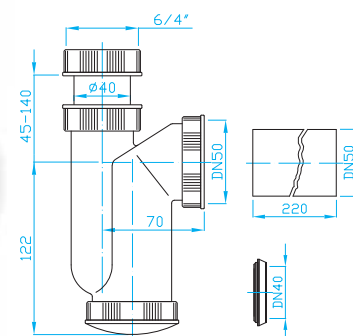

## E Sifon 6/4"

E trap 6/4"

E Siphon 6/4"

E сифон 6/4"

ART.	DN	průtok l/min.	balení ks
EM06340	40	40	10
EM06350	40/50	40	10

## E Sifon 6/4"

pračkový vývod

E trap 6/4", washing machine outlet

E Siphon 6/4", Waschmaschinenanschluss

E сифон 6/4", вывод для стир. машины

ART.	DN	průtok l/min.	balení ks
EM16340	40	49	8
EM16350	40/50	49	8

## Sifon 6/4" 50

Trap 6/4" 50

Siphon 6/4" 50

Сифон 6/4" 50

ART.	DN	průtok l/min.	balení ks
<b>A</b> EM06450	50	49	10
<b>B</b> EM06455	50/40	49	10

## Sifon 6/4" 50

pračkový vývod

Trap 6/4" 50, wash machine outlet

Siphon 6/4" 50, Waschmaschinenanschluss

Сифон 6/4" 50 с гайкой и выводом для стир. машины

ART.	DN	průtok l/min.	balení ks
<b>A</b> EM16450	50	49	8
<b>B</b> EM16455	50/40	49	10