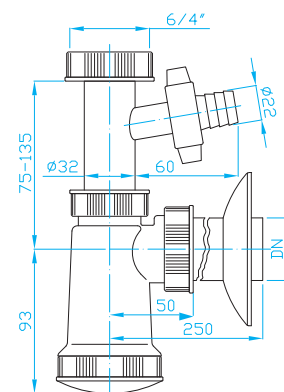

## E Sifon 6/4"

E trap 6/4"

E Siphon 6/4"

E сифон 6/4"

ART.	DN	průtok l/min.	balení ks
EM06340	40	40	10
EM06350	40/50	40	10

## E Sifon 6/4"

pračkový vývod

E trap 6/4", washing machine outlet

E Siphon 6/4", Waschmaschinenanschluss

E сифон 6/4", вывод для стир. машины

ART.	DN	průtok l/min.	balení ks
EM16340	40	49	8
EM16350	40/50	49	8

## Sifon 6/4" 50

Trap 6/4" 50

Siphon 6/4" 50

Сифон 6/4" 50

ART.	DN	průtok l/min.	balení ks
<b>A</b> EM06450	50	49	10
<b>B</b> EM06455	50/40	49	10

## Sifon 6/4" 50

pračkový vývod

Trap 6/4" 50, wash machine outlet

Siphon 6/4" 50, Waschmaschinenanschluss

Сифон 6/4" 50 с гайкой и выводом для стир. машины

ART.	DN	průtok l/min.	balení ks
<b>A</b> EM16450	50	49	8
<b>B</b> EM16455	50/40	49	10