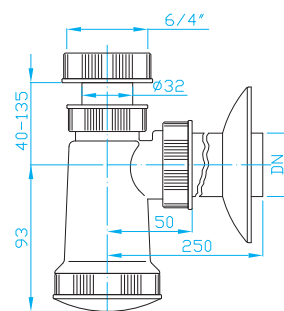

# SIFONY S PŘEVLEČNOU MATICÍ 6/4"

TRAPS WITH NUTS | SIPHONEN MIT SCHRAUBENMUTTER | СИФОНЫ С ГАЙКОЙ

## E Sifon 6/4"

E trap 6/4"

E Siphon 6/4"

E сифон 6/4"

| ART.    | DN    | průtok l/min. | balení ks |
|---------|-------|---------------|-----------|
| EM06340 | 40    | 40            | 10        |
| EM06350 | 40/50 | 40            | 10        |

## E Sifon 6/4"

pračkový vývod

E trap 6/4", washing machine outlet

E Siphon 6/4", Waschmaschinenanschluss

E сифон 6/4", вывод для стир. машины

| ART.    | DN    | průtok l/min. | balení ks |
|---------|-------|---------------|-----------|
| EM16340 | 40    | 49            | 8         |
| EM16350 | 40/50 | 49            | 8         |

## Sifon 6/4" 50

pračkový vývod

Trap 6/4" 50, wash machine outlet

Siphon 6/4" 50, Waschmaschinenanschluss

Сифон 6/4" 50 с гайкой и выводом для стир. машины

| ART.             | DN    | průtok l/min. | balení ks |
|------------------|-------|---------------|-----------|
| <b>A</b> EM16450 | 50    | 49            | 8         |
| <b>B</b> EM16455 | 50/40 | 49            | 10        |