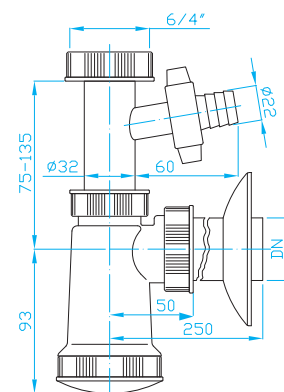

## E Sifon 6/4"

E trap 6/4"

E Siphon 6/4"

E сифон 6/4"

| ART.    | DN    | průtok l/min. | balení ks |
|---------|-------|---------------|-----------|
| EM06340 | 40    | 40            | 10        |
| EM06350 | 40/50 | 40            | 10        |

## E Sifon 6/4"

pračkový vývod

E trap 6/4", washing machine outlet

E Siphon 6/4", Waschmaschinenanschluss

E сифон 6/4", вывод для стир. машины

| ART.    | DN    | průtok l/min. | balení ks |
|---------|-------|---------------|-----------|
| EM16340 | 40    | 49            | 8         |
| EM16350 | 40/50 | 49            | 8         |

## Sifon 6/4" 50

Trap 6/4" 50

Siphon 6/4" 50

Сифон 6/4" 50

| ART.             | DN    | průtok l/min. | balení ks |
|------------------|-------|---------------|-----------|
| <b>A</b> EM06450 | 50    | 49            | 10        |
| <b>B</b> EM06455 | 50/40 | 49            | 10        |

## Sifon 6/4" 50

pračkový vývod

Trap 6/4" 50, wash machine outlet

Siphon 6/4" 50, Waschmaschinenanschluss

Сифон 6/4" 50 с гайкой и выводом для стир. машины

| ART.             | DN    | průtok l/min. | balení ks |
|------------------|-------|---------------|-----------|
| <b>A</b> EM16450 | 50    | 49            | 8         |
| <b>B</b> EM16455 | 50/40 | 49            | 10        |