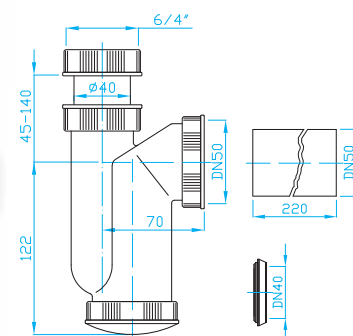

## E Sifon 6/4"

E trap 6/4"

E Siphon 6/4"

E сифон 6/4"

| ART.    | DN    | průtok l/min. | balení ks |
|---------|-------|---------------|-----------|
| EM06340 | 40    | 40            | 10        |
| EM06350 | 40/50 | 40            | 10        |

## E Sifon 6/4"

pračkový vývod

E trap 6/4", washing machine outlet

E Siphon 6/4", Waschmaschinenanschluss

E сифон 6/4", вывод для стир. машины

| ART.    | DN    | průtok l/min. | balení ks |
|---------|-------|---------------|-----------|
| EM16340 | 40    | 49            | 8         |
| EM16350 | 40/50 | 49            | 8         |

## Sifon 6/4" 50

Trap 6/4" 50

Siphon 6/4" 50

Сифон 6/4" 50

| ART.             | DN    | průtok l/min. | balení ks |
|------------------|-------|---------------|-----------|
| <b>A</b> EM06450 | 50    | 49            | 10        |
| <b>B</b> EM06455 | 50/40 | 49            | 10        |

## Sifon 6/4" 50

pračkový vývod

Trap 6/4" 50, wash machine outlet

Siphon 6/4" 50, Waschmaschinenanschluss

Сифон 6/4" 50 с гайкой и выводом для стир. машины

| ART.             | DN    | průtok l/min. | balení ks |
|------------------|-------|---------------|-----------|
| <b>A</b> EM16450 | 50    | 49            | 8         |
| <b>B</b> EM16455 | 50/40 | 49            | 10        |