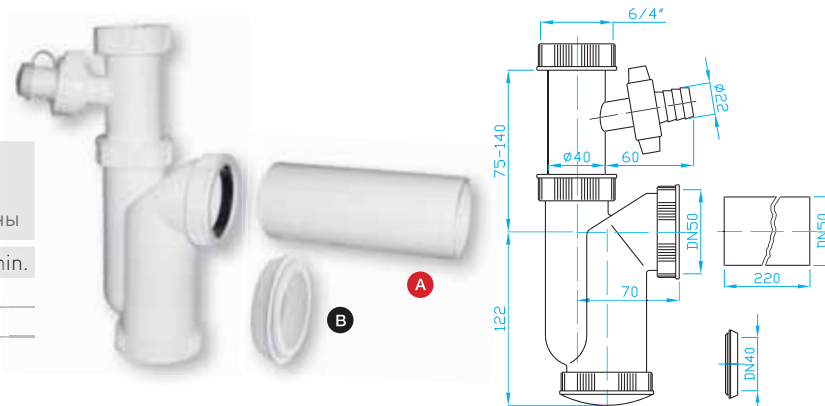

## Sifon 6/4" 50 pračkový vývod

Trap 6/4" 50, wash machine outlet  
Siphon 6/4" 50, Waschmaschinenanschluss  
Сифон 6/4" 50 с гайкой и выводом для стир. машины

ART.	DN	průtok l/min.
<b>A</b> EM16450	50	49
<b>B</b> EM16455	50/40	49