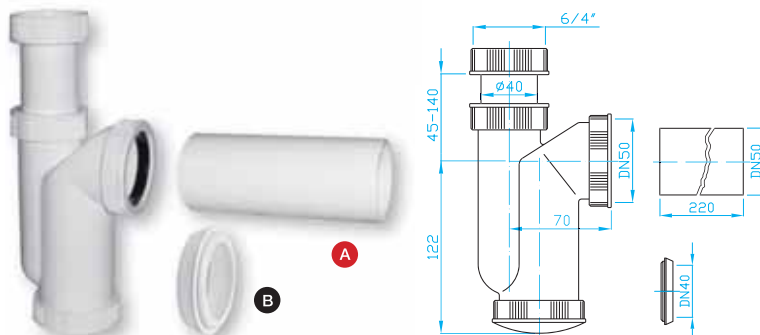

## Sifon 6/4" 50 pračkový vývod

Trap 6/4" 50, wash machine outlet  
Siphon 6/4" 50, Waschmaschinenanschluss  
Сифон 6/4" 50 с гайкой и выводом для стир. машины

ART.	DN	průtok l/min.
<b>A</b> EM16450	50	49
<b>B</b> EM16455	50/40	49