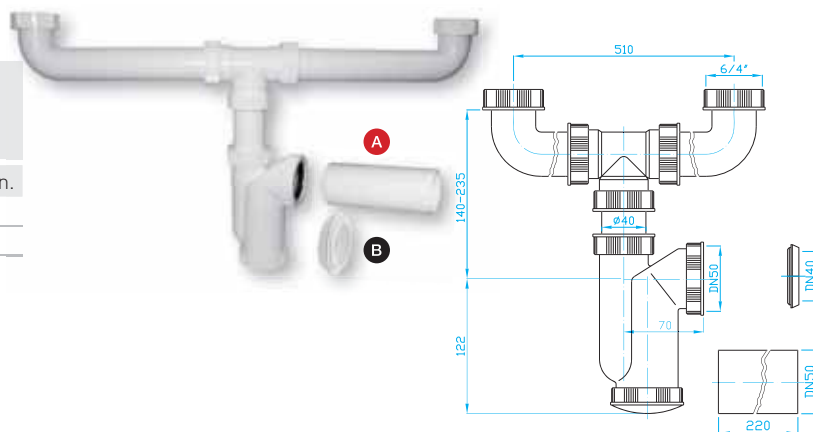

## Sifon 6/4" 50 pračkový vývod

Trap 6/4" 50, wash machine outlet  
Siphon 6/4" 50, Waschmaschinenanschluss  
Сифон 6/4" 50 с гайкой и выводом для стир. машины

ART.	DN	průtok l/min.
<b>A</b> EM16450	50	49
<b>B</b> EM16455	50/40	49

## Sifon 2x 6/4" 50

Trap 50 with 2x 6/4"  
Siphon 50, 2x 6/4"  
Сифон 50 с двумя 6/4"

ART.	DN	průtok l/min.
<b>A</b> ET00451	50	49
<b>B</b> ET00456	50/40	49

## Sifon 2x 6/4" 50 pračkový vývod

Trap 50 with 2x 6/4", washing machine outlet  
Siphon 50, 2x 6/4", Waschmaschinenanschluss  
Сифон 50 с двумя 6/4", выводом для стир. машины

ART.	DN	průtok l/min.
<b>A</b> ET10451	50	49
<b>B</b> ET10456	50/40	49