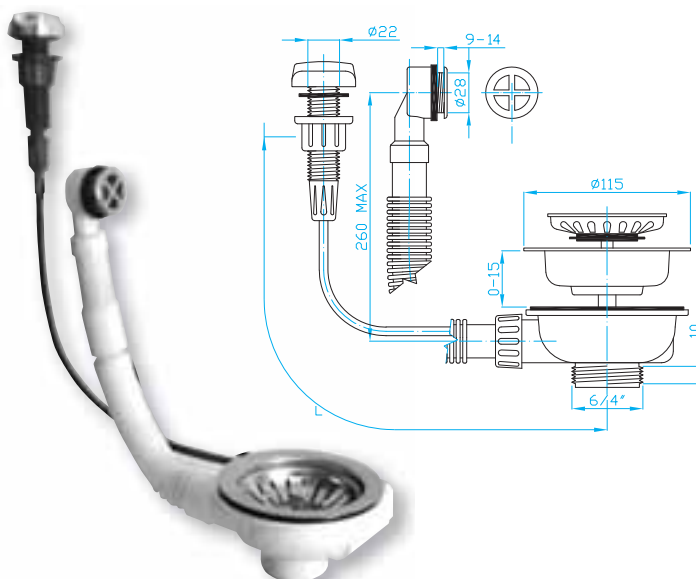

DŘEZOVÉ VÝTOKOVÉ VENTILY

WASTE OUTLETS | ABLAUFVENTILE | ВЫПУСКНОЕ КЛАПАНЫ

Dřezový výtokový ventil 115, 6/4" s ovládáním

Sink outlet 115 6/4", remote handle
Spülbeckenauslass 115 6/4", Bowdenzugmechanik
Выпуск 115 6/4" для кух. раковины с автопробкой

| ART. | L | balení ks |
|---------|-----|-----------|
| EDVA001 | 680 | 1 |

Dřezový výtokový ventil 115, 6/4" s ovládáním přepad

Sink outlet 115 6/4" remote handle, overflow
Spülbeckenauslass 115 6/4", Bowdenzugmechanik, Überlauf
Выпуск 115 6/4" для кух. раковины с автопробкой водосброс

| ART. | L | balení ks |
|---------|-----|-----------|
| EDVA301 | 680 | 1 |

Výtokový ventil KLIK - KLAKE 6/4" malý

Waste outlet 6/4" KLIK - KLAKE small, brass
Spülbeckenauslass 6/4" KLIK - KLAKE klein, Messing
Выпускной клапан для 6/4" KLIK - KLAKE, малый, латунь

| ART. | materiál | balení ks |
|---------|----------|-----------|
| EDVCR01 | mosaz | 1 |

Výtokový ventil KLIK - KLAKE 6/4" velký

Waste outlet 6/4" KLIK - KLAKE big, brass
Spülbeckenauslass 6/4" KLIK - KLAKE gross, Messing
Выпускной клапан для 6/4" KLIK - KLAKE, большой, латунь