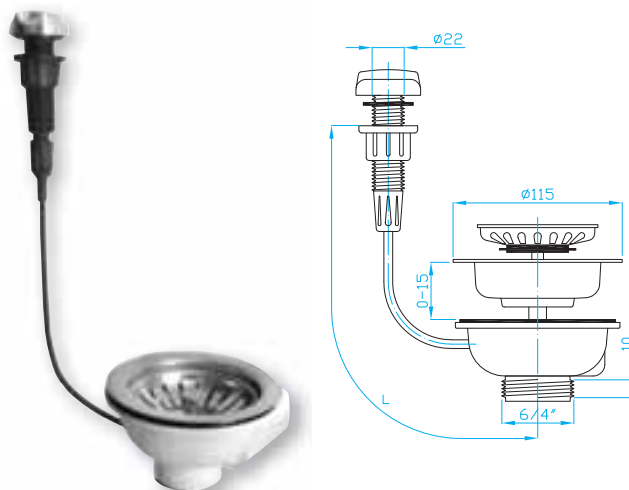

DŘEZOVÉ VÝTOKOVÉ VENTILY

WASTE OUTLETS | ABLAUFVENTILE | ВЫПУСКНОЕ КЛАПАНЫ

Dřezový výtokový ventil 115, 6/4" s ovládáním

Sink outlet 115 6/4", remote handle
Spülbeckenauslass 115 6/4", Bowdenzugmechanik
Выпуск 115 6/4" для кух. раковины с автопробкой

| ART. | L | balení ks |
|---------|-----|-----------|
| EDVA001 | 680 | 1 |

Dřezový výtokový ventil 115, 6/4" s ovládáním přepad

Sink outlet 115 6/4" remote handle, overflow
Spülbeckenauslass 115 6/4", Bowdenzugmechanik, Überlauf
Выпуск 115 6/4" для кух. раковины с автопробкой водосброс

| ART. | L | balení ks |
|---------|-----|-----------|
| EDVA301 | 680 | 1 |

Výtokový ventil KLIK - KLAKE 6/4" malý

Waste outlet 6/4" KLIK - KLAKE small, brass
Spülbeckenauslass 6/4" KLIK - KLAKE klein, Messing
Выпускной клапан для 6/4" KLIK - KLAKE, малый, латунь

| ART. | materiál | balení ks |
|---------|----------|-----------|
| EDVCR01 | mosaz | 1 |

Výtokový ventil KLIK - KLAKE 6/4" velký

Waste outlet 6/4" KLIK - KLAKE big, brass
Spülbeckenauslass 6/4" KLIK - KLAKE gross, Messing
Выпускной клапан для 6/4" KLIK - KLAKE, большой, латунь