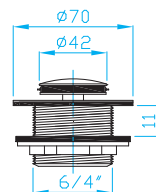

| ART. | materiál | balení ks |
|---------|----------|-----------|
| EDVCR01 | mosaz | 1 |

Výtokový ventil KLIK - KLAKE 6/4" velký

Waste outlet 6/4" KLIK - KLAKE big, brass
Spülbeckenauslass 6/4" KLIK - KLAKE gross, Messing
Выпускной клапан для 6/4" KLIK - KLAKE, большой, латунь