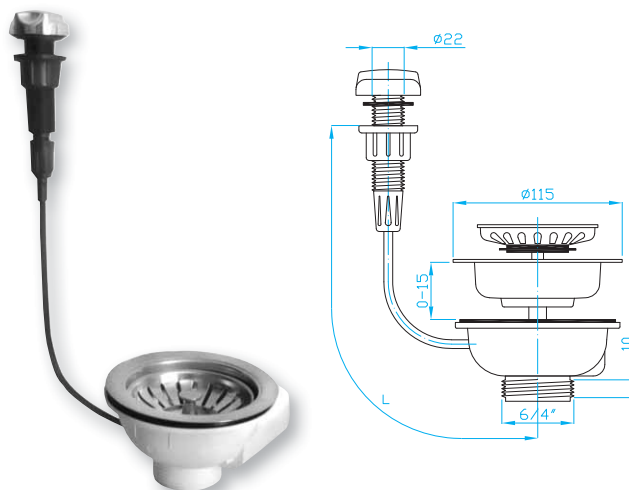

DŘEZOVÉ VÝTOKOVÉ VENTILY

WASTE OUTLETS | ABLAUFVENTILE | ВЫПУСКНОЕ КЛАПАНЫ

Dřezový výtokový ventil 115, 6/4" s ovládáním

Sink outlet 115 6/4", remote handle
Spülbeckenauslass 115 6/4", Bowdenzugmechanik
Выпуск 115 6/4" для кух. раковины с автопробкой

ART.	L	balení ks
EDVA001	680	1

Dřezový výtokový ventil 115, 6/4" s ovládáním přepad

Sink outlet 115 6/4" remote handle, overflow
Spülbeckenauslass 115 6/4", Bowdenzugmechanik, Überlauf
Выпуск 115 6/4" для кух. раковины с автопробкой водосброс

ART.	L	balení ks
EDVA301	680	1

Výtokový ventil KLIK - KLAKE 6/4" malý

Waste outlet 6/4" KLIK - KLAKE small, brass
Spülbeckenauslass 6/4" KLIK - KLAKE klein, Messing
Выпускной клапан для 6/4" KLIK - KLAKE, малый, латунь

ART.	materiál	balení ks
EDVCR01	mosaz	1

Výtokový ventil KLIK - KLAKE 6/4" velký

Waste outlet 6/4" KLIK - KLAKE big, brass
Spülbeckenauslass 6/4" KLIK - KLAKE gross, Messing
Выпускной клапан для 6/4" KLIK - KLAKE, большой, латунь