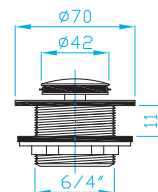

ART.	materiál	balení ks
EDVCR01	mosaz	1

Výtokový ventil KLIK - KLAKE 6/4" velký

Waste outlet 6/4" KLIK - KLAKE big, brass
Spülbeckenauslass 6/4" KLIK - KLAKE gross, Messing
Выпускной клапан для 6/4" KLIK - KLAKE, большой, латунь