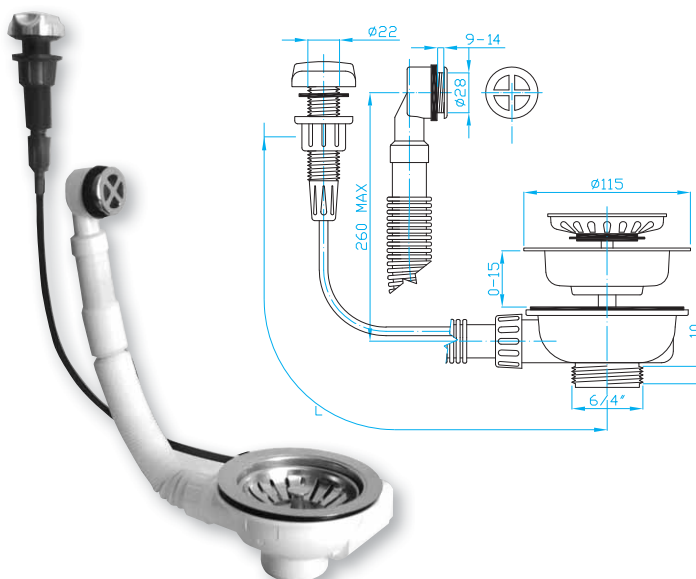

DŘEZOVÉ VÝTOKOVÉ VENTILY

WASTE OUTLETS | ABLAUFVENTILE | ВЫПУСКНОЕ КЛАПАНЫ

Dřezový výtokový ventil 115, 6/4" s ovládáním

Sink outlet 115 6/4", remote handle
Spülbeckenauslass 115 6/4", Bowdenzugmechanik
Выпуск 115 6/4" для кух. раковины с автопробкой

ART.	L	balení ks
EDVA001	680	1

Dřezový výtokový ventil 115, 6/4" s ovládáním přepad

Sink outlet 115 6/4" remote handle, overflow
Spülbeckenauslass 115 6/4", Bowdenzugmechanik, Überlauf
Выпуск 115 6/4" для кух. раковины с автопробкой водосброс

ART.	L	balení ks
EDVA301	680	1

Výtokový ventil KLIK - KLAKE 6/4" malý

Waste outlet 6/4" KLIK - KLAKE small, brass
Spülbeckenauslass 6/4" KLIK - KLAKE klein, Messing
Выпускной клапан для 6/4" KLIK - KLAKE, малый, латунь

ART.	materiál	balení ks
EDVCR01	mosaz	1

Výtokový ventil KLIK - KLAKE 6/4" velký

Waste outlet 6/4" KLIK - KLAKE big, brass
Spülbeckenauslass 6/4" KLIK - KLAKE gross, Messing
Выпускной клапан для 6/4" KLIK - KLAKE, большой, латунь