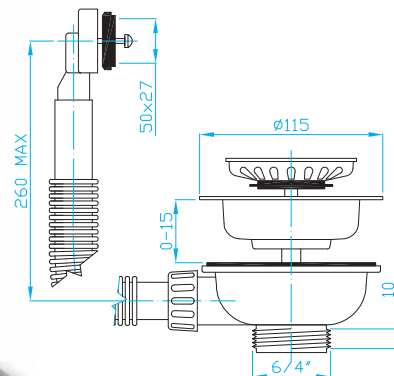

## Dřezový výtokový ventil 115 6/4"

Sink outlet 115 6/4"  
Spülbeckenauslass 115 6/4"  
Выпуск 115 6/4" для кух. раковины

ART.	materiál	balení ks
EDVA000	kov	20/1
EDVA030	plast	20/1

## Dřezový výtokový ventil 115, 6/4" přepad

Sink outlet 115 6/4", overflow  
Spülbeckenauslass 115 6/4", Überlauf  
Выпуск 115 6/4" для кух. раковины, водосброс

ART.	materiál	balení ks
<b>A</b> EDVA100	kov	15/1
<b>A</b> EDVA130	plast	15/1
<b>B</b> EDVA200	kov	15/1
<b>C</b> EDVA300	kov	1

## Přechodová těsnící manžeta k sifonu 50 > 40

Rubber reducer 50 > 40  
Gummi Reduktion 50 > 40  
Редукция резиновая 50 > 40

ART.	DN	balení ks
E009040	50/40	1