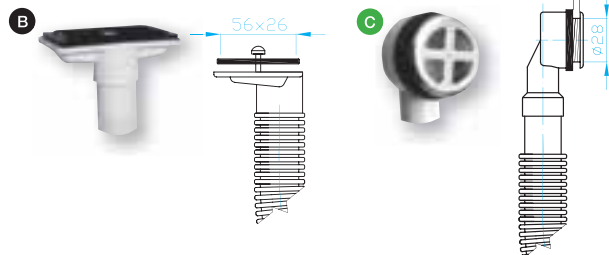

## Dřezový výtokový ventil 115 6/4"

Sink outlet 115 6/4"  
Spülbeckenauslass 115 6/4"  
Выпуск 115 6/4" для кух. раковины

ART.	materiál	balení ks
EDVA000	kov	20/1
EDVA030	plast	20/1

## Dřezový výtokový ventil 115, 6/4" přepad

Sink outlet 115 6/4", overflow  
Spülbeckenauslass 115 6/4", Überlauf  
Выпуск 115 6/4" для кух. раковины, водосброс

ART.	materiál	balení ks
<b>A</b> EDVA100	kov	15/1
<b>A</b> EDVA130	plast	15/1
<b>B</b> EDVA200	kov	15/1
<b>C</b> EDVA300	kov	1

## Přechodová těsnící manžeta k sifonu 50 > 40

Rubber reducer 50 > 40  
Gummi Reduktion 50 > 40  
Редукция резиновая 50 > 40

ART.	DN	balení ks
E009040	50/40	1