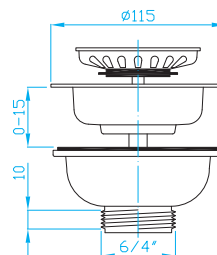

## Dřezový výtokový ventil 115 6/4"

Sink outlet 115 6/4"  
Spülbeckenauslass 115 6/4"  
Выпуск 115 6/4" для кух. раковины

ART.	materiál	balení ks
EDVA000	kov	20/1
EDVA030	plast	20/1

## Dřezový výtokový ventil 115, 6/4" přepad

Sink outlet 115 6/4", overflow  
Spülbeckenauslass 115 6/4", Überlauf  
Выпуск 115 6/4" для кух. раковины, водосброс

ART.	materiál	balení ks
<b>A</b> EDVA100	kov	15/1
<b>A</b> EDVA130	plast	15/1
<b>B</b> EDVA200	kov	15/1
<b>C</b> EDVA300	kov	1

## Přechodová těsnící manžeta k sifonu 50 > 40

Rubber reducer 50 > 40  
Gummi Reduktion 50 > 40  
Редукция резиновая 50 > 40

ART.	DN	balení ks
E009040	50/40	1