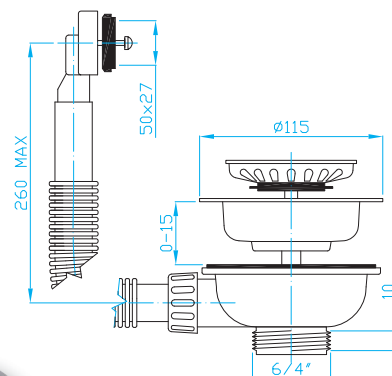

DŘEZOVÉ VÝTOKOVÉ VENTILY

WASTE OUTLETS | ABLAUFVENTILE | ВЫПУСКНОЕ КЛАПАНЫ

Dřezový výtokový ventil 115 6/4"

Sink outlet 115 6/4"

Spülbeckenauslass 115 6/4"

Выпуск 115 6/4" для кух. раковины

ART.	materiál	balení ks
EDVA000	kov	20/1
EDVA030	plast	20/1

Dřezový výtokový ventil 115, 6/4" přepad

Sink outlet 115 6/4", overflow

Spülbeckenauslass 115 6/4", Überlauf

Выпуск 115 6/4" для кух. раковины, водосброс

ART.	materiál	balení ks
A EDVA100	kov	15/1
A EDVA130	plast	15/1
B EDVA200	kov	15/1
C EDVA300	kov	1

Přechodová těsnící manžeta k sifonu 50 > 40

Rubber reducer 50 > 40

Gummi Reduktion 50 > 40

Редукция резиновая 50 > 40

ART.	DN	balení ks
E009040	50/40	1