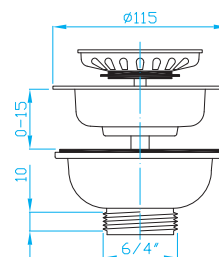

DŘEZOVÉ VÝTOKOVÉ VENTILY

WASTE OUTLETS | ABLAUFVENTILE | ВЫПУСКНОЕ КЛАПАНЫ

Dřezový výtokový ventil 115 6/4"

Sink outlet 115 6/4"

Spülbeckenauslass 115 6/4"

Выпуск 115 6/4" для кух. раковины

ART.	materiál	balení ks
EDVA000	kov	20/1
EDVA030	plast	20/1

Dřezový výtokový ventil 115, 6/4" přepad

Sink outlet 115 6/4", overflow

Spülbeckenauslass 115 6/4", Überlauf

Выпуск 115 6/4" для кух. раковины, водосброс

ART.	materiál	balení ks
A EDVA100	kov	15/1
A EDVA130	plast	15/1
B EDVA200	kov	15/1
C EDVA300	kov	1

Přechodová těsnící manžeta k sifonu 50 > 40

Rubber reducer 50 > 40

Gummi Reduktion 50 > 40

Редукция резиновая 50 > 40

ART.	DN	balení ks
E009040	50/40	1