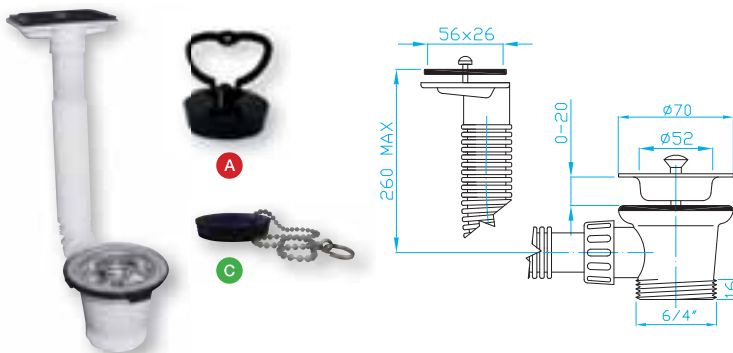

Dřezový výtokový ventil 6/4" horní odtok, zátka

Sink outlet 6/4", horizontal drain, plug
Spülbeckenauslass 6/4", Horizontalerablauf, Stöpsel
Выпуск 6/4" для кух. рак., верхний водосб., пробка

ART.	DN	balení ks
A EDV0400	52	10/1
C EDV0200	52	10/1