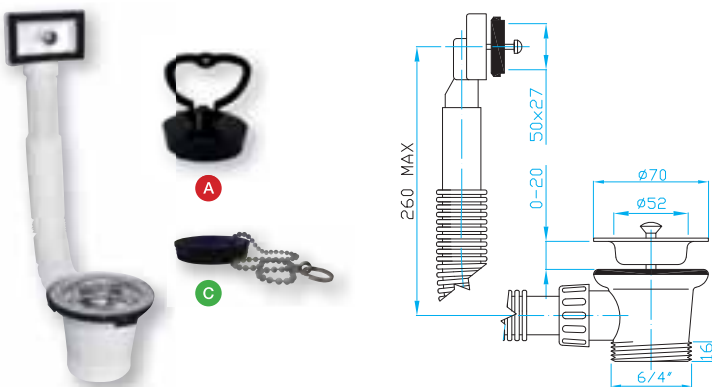

Dřezový výtokový ventil 6/4"

Sink outlet 6/4"
Spülbeckenauslass 6/4"
Выпуск 6/4" для кух. раковины

ART.	DN	balení ks
EDV1010	46	25/1

Dřezový výtokový ventil 6/4" přepad, zátka

Sink outlet 6/4", overflow, plug
Spülbeckenauslass 6/4", Überlauf, Stöpsel
Выпуск 6/4" для кух. рак., водосб., пробка

ART.	DN	balení ks
A EDV0300	52	10/1
C EDV0100	52	15/1

Dřezový výtokový ventil 6/4" horní odtok, zátka

Sink outlet 6/4", horizontal drain, plug
Spülbeckenauslass 6/4", Horizontalerablauf, Stöpsel
Выпуск 6/4" для кух. рак., верхний водосб., пробка