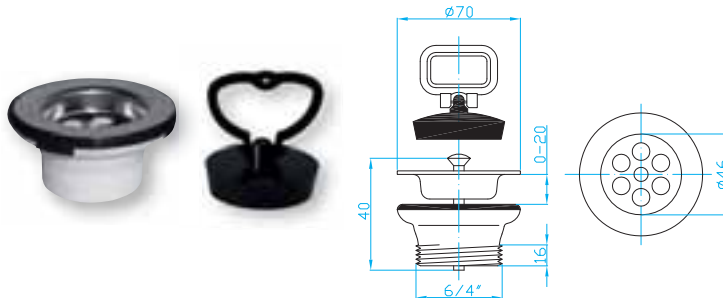

DŘEZOVÉ VÝTOKOVÉ VENTILY

WASTE OUTLETS | ABLAUFVENTILE | ВЫПУСКНОЕ КЛАПАНЫ

Dřezový výtokový ventil 6/4"

Sink outlet 6/4"
Spülbeckenauslass 6/4"
Выпуск 6/4" для кух. раковины

ART.	DN	balení ks
EDV0000	52	25

Dřezový výtokový ventil 6/4"

Sink outlet 6/4"
Spülbeckenauslass 6/4"
Выпуск 6/4" для кух. раковины

ART.	DN	balení ks
EDV1010	46	25/1

Dřezový výtokový ventil 6/4" přepad, zátka

Sink outlet 6/4", overflow, plug
Spülbeckenauslass 6/4", Überlauf, Stöpsel
Выпуск 6/4" для кух. рак., водосб., пробка

ART.	DN	balení ks
A EDV0300	52	10/1
C EDV0100	52	15/1

Dřezový výtokový ventil 6/4" horní odtok, zátka

Sink outlet 6/4", horizontal drain, plug
Spülbeckenauslass 6/4", Horizontalerablauf, Stöpsel
Выпуск 6/4" для кух. рак., верхний водосб., пробка