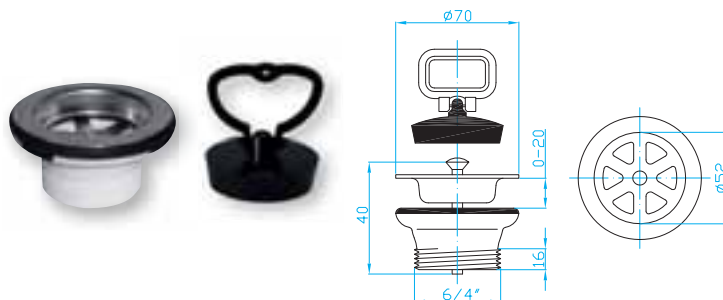

DŘEZOVÉ VÝTOKOVÉ VENTILY

WASTE OUTLETS | ABLAUFVENTILE | ВЫПУСКНОЕ КЛАПАНЫ

Dřezový výtokový ventil 6/4"

Sink outlet 6/4"
Spülbeckenauslass 6/4"
Выпуск 6/4" для кух. раковины

ART.	DN	balení ks
EDV0000	52	25

Dřezový výtokový ventil 6/4"

Sink outlet 6/4"
Spülbeckenauslass 6/4"
Выпуск 6/4" для кух. раковины

ART.	DN	balení ks
EDV1010	46	25/1

Dřezový výtokový ventil 6/4" přepad, zátka

Sink outlet 6/4", overflow, plug
Spülbeckenauslass 6/4", Überlauf, Stöpsel
Выпуск 6/4" для кух. рак., водосб., пробка

ART.	DN	balení ks
A EDV0300	52	10/1
C EDV0100	52	15/1

Dřezový výtokový ventil 6/4" horní odtok, zátka

Sink outlet 6/4", horizontal drain, plug
Spülbeckenauslass 6/4", Horizontalerablauf, Stöpsel
Выпуск 6/4" для кух. рак., верхний водосб., пробка