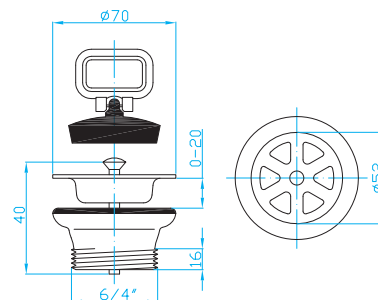

## Dřezový výtokový ventil 6/4"

Sink outlet 6/4"  
Spülbeckenauslass 6/4"  
Выпуск 6/4" для кух. раковины

ART.	DN	balení ks
EDV1010	46	25/1