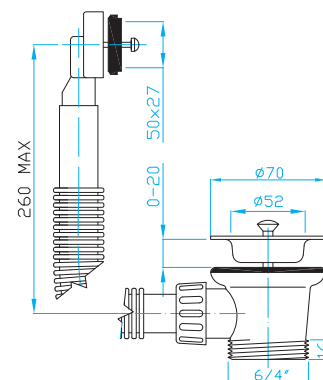

## Dřezový výtokový ventil 6/4"

Sink outlet 6/4"  
Spülbeckenauslass 6/4"  
Выпуск 6/4" для кух. раковины

ART.	DN	balení ks
EDV1010	46	25/1

## Dřezový výtokový ventil 6/4" přepad, zátka

Sink outlet 6/4", overflow, plug  
Spülbeckenauslass 6/4", Überlauf, Stöpsel  
Выпуск 6/4" для кух. рак., водосб., пробка

ART.	DN	balení ks
<b>A</b> EDV0300	52	10/1
<b>C</b> EDV0100	52	15/1

**A**

**C**

## Dřezový výtokový ventil 6/4" horní odtok, zátka

Sink outlet 6/4", horizontal drain, plug  
Spülbeckenauslass 6/4", Horizontalerablauf, Stöpsel  
Выпуск 6/4" для кух. рак., верхний водосб., пробка

ART.	DN	balení ks
<b>A</b> EDV0400	52	10/1
<b>C</b> EDV0200	52	10/1