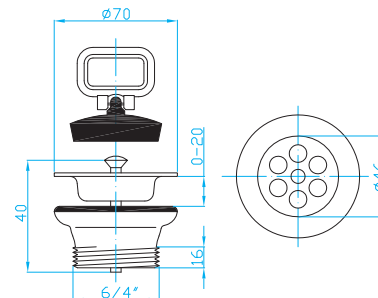

## Dřezový výtokový ventil 6/4"

Sink outlet 6/4"  
Spülbeckenauslass 6/4"  
Выпуск 6/4" для кух. раковины

ART.	DN	balení ks
EDV0000	52	25

## Dřezový výtokový ventil 6/4"

Sink outlet 6/4"  
Spülbeckenauslass 6/4"  
Выпуск 6/4" для кух. раковины

ART.	DN	balení ks
EDV1010	46	25/1