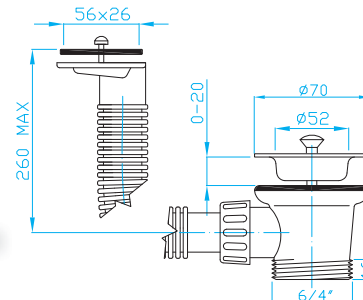

## Dřezový výtokový ventil 6/4" horní odtok, zátka

Sink outlet 6/4", horizontal drain, plug  
Spülbeckenauslass 6/4", Horizontalerablauf, Stöpsel  
Выпуск 6/4" для кух. рак., верхний водосб., пробка

ART.	DN	balení ks
<b>A</b> EDV0400	52	10/1
<b>C</b> EDV0200	52	10/1

**A**

**C**