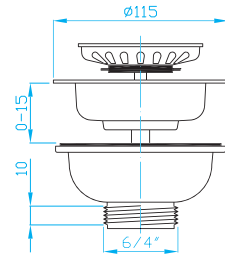

DŘEZOVÉ VÝTOKOVÉ VENTILY

WASTE OUTLETS | ABLAUFVENTILE | ВЫПУСКНОЕ КЛАПАНЫ

Dřezový výtokový ventil 115 6/4"

Sink outlet 115 6/4"
Spülbeckenauslass 115 6/4"
Выпуск 115 6/4" для кух. раковины

ART.
EDVA000

Dřezový výtokový ventil 115 6/4" plast

Sink outlet 115 6/4", plastic
Spülbeckenauslass 115 6/4", plastik
Выпуск 115 6/4" для кух. Раковины, пластик

ART.
EDVA030

Dřezový výtokový ventil 115, 6/4" přepad

Sink outlet 115 6/4", overflow
Spülbeckenauslass 115 6/4", Überlauf
Выпуск 115 6/4" для кух. раковины, водосброс

ART.
A EDVA100
B EDVA200
C EDVA300

Dřezový výtokový ventil 115 6/4" přepad, plast

Sink outlet 115 6/4", overflow, plastic
Spülbeckenauslass 115 6/4", Überlauf, Plastik
Выпуск 115 6/4" для кух. раковины, водосброс, пластик