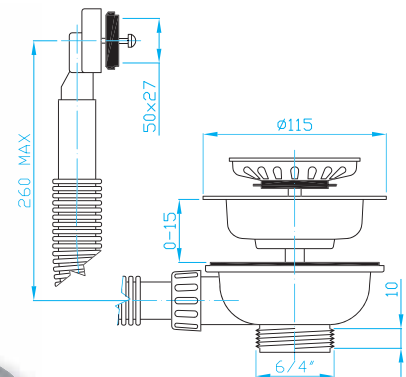

DŘEZOVÉ VÝTOKOVÉ VENTILY

WASTE OUTLETS | ABLAUFVENTILE | ВЫПУСКНОЕ КЛАПАНЫ

Dřezový výtokový ventil 115 6/4"

Sink outlet 115 6/4"
Spülbeckenauslass 115 6/4"
Выпуск 115 6/4" для кух. раковины

ART.
EDVA000

Dřezový výtokový ventil 115 6/4" plast

Sink outlet 115 6/4", plastic
Spülbeckenauslass 115 6/4", plastik
Выпуск 115 6/4" для кух. Раковины, пластик

ART.
EDVA030

Dřezový výtokový ventil 115, 6/4" přepad

Sink outlet 115 6/4", overflow
Spülbeckenauslass 115 6/4", Überlauf
Выпуск 115 6/4" для кух. раковины, водосброс

ART.
A EDVA100
B EDVA200
C EDVA300

Dřezový výtokový ventil 115 6/4" přepad, plast

Sink outlet 115 6/4", overflow, plastic
Spülbeckenauslass 115 6/4", Überlauf, Plastik
Выпуск 115 6/4" для кух. раковины, водосброс, пластик