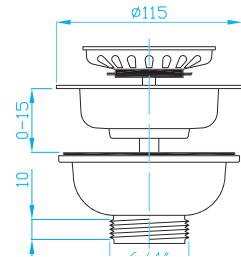

DŘEZOVÉ VÝTOKOVÉ VENTILY

WASTE OUTLETS | ABLAUFVENTILE | ВЫПУСКНОЕ КЛАПАНЫ

Dřezový výtokový ventil 115 6/4"

Sink outlet 115 6/4"
Spülbeckenauslass 115 6/4"
Выпуск 115 6/4" для кух. раковины

ART.
EDVA000

Dřezový výtokový ventil 115 6/4" plast

Sink outlet 115 6/4", plastic
Spülbeckenauslass 115 6/4", plastik
Выпуск 115 6/4" для кух. Раковины, пластик

ART.
EDVA030

Dřezový výtokový ventil 115, 6/4" přepad

Sink outlet 115 6/4", overflow
Spülbeckenauslass 115 6/4", Überlauf
Выпуск 115 6/4" для кух. раковины, водосброс

ART.
A EDVA100
B EDVA200
C EDVA300

Dřezový výtokový ventil 115 6/4" přepad, plast

Sink outlet 115 6/4", overflow, plastic
Spülbeckenauslass 115 6/4", Überlauf, Plastik
Выпуск 115 6/4" для кух. раковины, водосброс, пластик