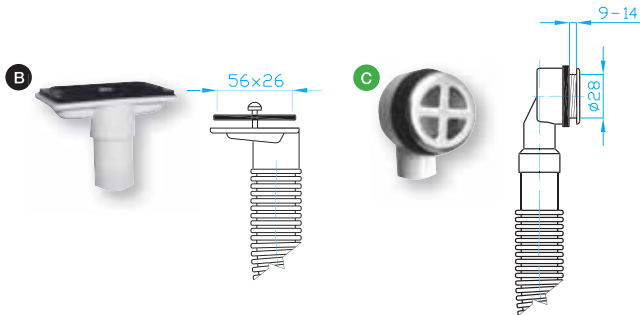

Sink outlet 115 6/4", plastic
Spülbeckenauslass 115 6/4", plastik
Выпуск 115 6/4" для кух. Раковины, пластик

ART.
EDVA030

Dřezový výtokový ventil 115, 6/4" přepad

Sink outlet 115 6/4", overflow
Spülbeckenauslass 115 6/4", Überlauf
Выпуск 115 6/4" для кух. раковины, водосброс

ART.
A EDVA100
B EDVA200
C EDVA300

Dřezový výtokový ventil 115 6/4" přepad, plast

Sink outlet 115 6/4", overflow, plastic
Spülbeckenauslass 115 6/4", Überlauf, Plastik
Выпуск 115 6/4" для кух. раковины, водосброс, пластик