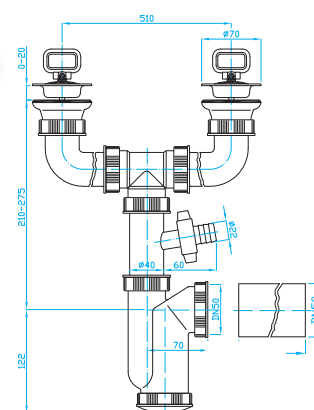

## Sifon dvoudřezový

Double sink trap  
Doppelbeckensiphon  
Сифон для кухон. раковины на два отделения

ART.	DN	průtok l/min.	balení ks
ET00450	50	49	8/1

## Sifon dvoudřezový pračkový vývod

Double sink trap, washing machine outlet  
Doppelbeckensiphon, Waschmaschinenanschluss  
Сифон для кух. раковины на два отделения  
с выв. для стир.машины

ART.	DN	průtok l/min.	balení ks
ET10450	50	49	8/1