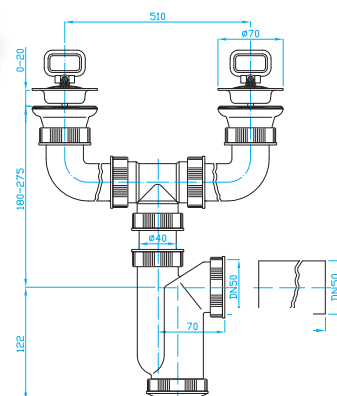

## Sifon dvoudřezový

Double sink trap  
Doppelbeckensiphon  
Сифон для кухон. раковины на два отделения

ART.	DN	průtok l/min.	balení ks
ET00450	50	49	8/1

## Sifon dvoudřezový pračkový vývod

Double sink trap, washing machine outlet  
Doppelbeckensiphon, Waschmaschinenanschluss  
Сифон для кух. раковины на два отделения  
с выв. для стир.машины

ART.	DN	průtok l/min.	balení ks
ET10450	50	49	8/1

## U sifon dvoudřezový pro úsporu místa, výškově a délkově stavitelný, pračkový vývod

U space saving doublesink trap vertically adjustable,  
washing machine outlet  
U Raumspar-doppelbeckensiphon, höhenverstellbar,  
Waschmaschinenanschluss  
U сифон экономящий пространство для кух. рак., два  
отделения, регулируемый, вывод для стир. машины