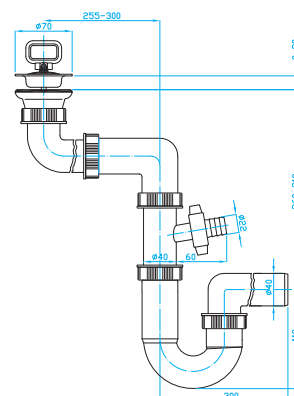

## Sifon dvoudřezový

Double sink trap  
Doppelbeckensiphon  
Сифон для кухон. раковины на два отделения

ART.	DN	průtok l/min.	balení ks
ET00450	50	49	8/1

## Sifon dvoudřezový pračkový vývod

Double sink trap, washing machine outlet  
Doppelbeckensiphon, Waschmaschinenanschluss  
Сифон для кух. раковины на два отделения  
с выв. для стир.машины

ART.	DN	průtok l/min.	balení ks
ET10450	50	49	8/1

## U sifon dřezový pro úsporu místa pračkový vývod

U space sink trap, washing machine outlet  
U Raumsparspülbeckensiphon,  
Waschmaschinenanschluss  
U сифон для кух. раковины с выводом  
для стир. машины, компактный

## U sifon dvoudřezový pro úsporu místa, výškově a délkově stavitelný, pračkový vývod

U space saving doublesink trap vertically adjustable,  
washing machine outlet  
U Raumspar-doppelbeckensiphon, höhenverstellbar,  
Waschmaschinenanschluss  
U сифон экономящий пространство для кух. рак., два  
отделения, регулируемый, вывод для стир. машины