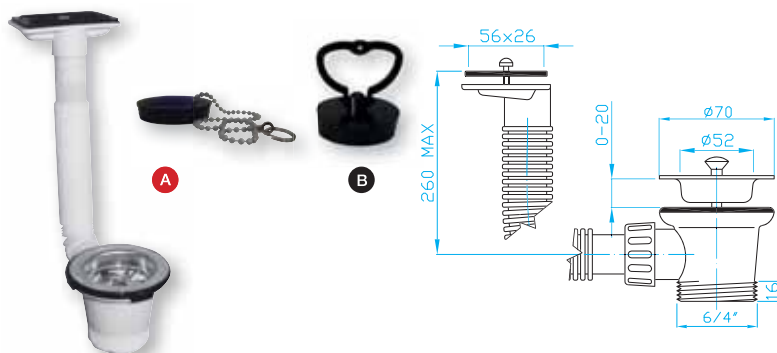

## Dřezový výtokový ventil 6/4" přepad, zátka

Sink outlet 6/4", overflow, plug

Spülbeckenauslass 6/4", Überlauf, Stöpsel

Выпуск 6/4" для кух. рак., водосб., пробка

ART.	DN
<b>A</b> EDV0100	52
<b>B</b> EDV0300	52

## Dřezový výtokový ventil 6/4" horní odtok, zátka

Sink outlet 6/4", horizontal drain, plug

Spülbeckenauslass 6/4", Horizontalerablauf, Stöpsel

Выпуск 6/4" для кух. рак., верхний водосб., пробка

ART.	DN
<b>A</b> EDV0200	52
<b>B</b> EDV0400	52