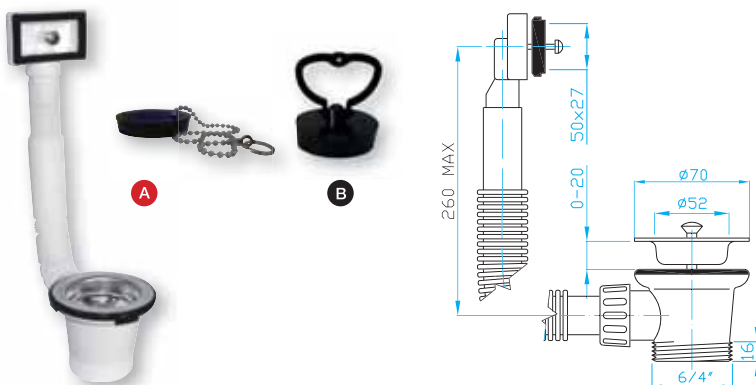

## Dřezový výtokový ventil 6/4"

Sink outlet 6/4"

Spülbeckenauslass 6/4"

Выпуск 6/4" для кух. раковины

ART.	DN
EDV1010	46

## Dřezový výtokový ventil 6/4" přepad, zátka

Sink outlet 6/4", overflow, plug

Spülbeckenauslass 6/4", Überlauf, Stöpsel

Выпуск 6/4" для кух. рак., водосб., пробка

ART.	DN
<b>A</b> EDV0100	52
<b>B</b> EDV0300	52

## Dřezový výtokový ventil 6/4" horní odtok, zátka

Sink outlet 6/4", horizontal drain, plug

Spülbeckenauslass 6/4", Horizontalerablauf, Stöpsel

Выпуск 6/4" для кух. рак., верхний водосб., пробка

ART.	DN
<b>A</b> EDV0200	52
<b>B</b> EDV0400	52