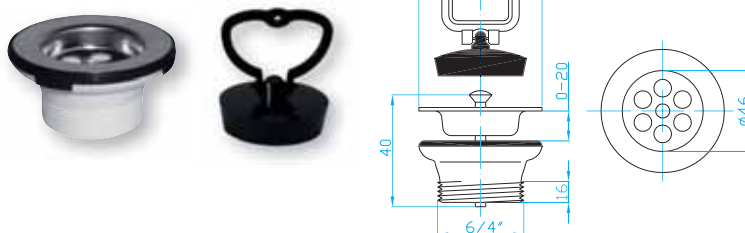

## Dřezový výtokový ventil 6/4"

Sink outlet 6/4"

Spülbeckenauslass 6/4"

Выпуск 6/4" для кух. раковины

ART.	DN
EDV0000	52

## Dřezový výtokový ventil 6/4"

Sink outlet 6/4"

Spülbeckenauslass 6/4"

Выпуск 6/4" для кух. раковины

ART.	DN
EDV1010	46

## Dřezový výtokový ventil 6/4" přepad, zátka

Sink outlet 6/4", overflow, plug

Spülbeckenauslass 6/4", Überlauf, Stöpsel

Выпуск 6/4" для кух. рак., водосб., пробка

ART.	DN
<b>A</b> EDV0100	52
<b>B</b> EDV0300	52