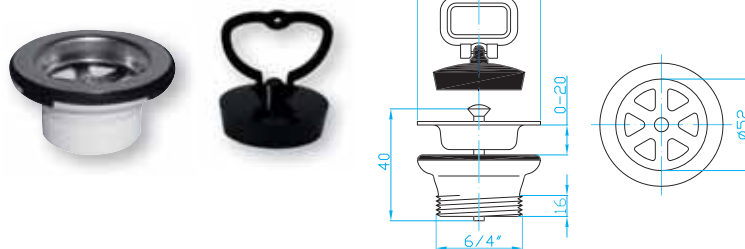

## Dřezový výtokový ventil 6/4"

Sink outlet 6/4"

Spülbeckenauslass 6/4"

Выпуск 6/4" для кух. раковины

ART.	DN
EDV0000	52

## Dřezový výtokový ventil 6/4"

Sink outlet 6/4"

Spülbeckenauslass 6/4"

Выпуск 6/4" для кух. раковины

ART.	DN
EDV1010	46

## Dřezový výtokový ventil 6/4" přepad, zátka

Sink outlet 6/4", overflow, plug

Spülbeckenauslass 6/4", Überlauf, Stöpsel

Выпуск 6/4" для кух. рак., водосб., пробка

ART.	DN
<b>A</b> EDV0100	52
<b>B</b> EDV0300	52

## Dřezový výtokový ventil 6/4" horní odtok, zátka

Sink outlet 6/4", horizontal drain, plug

Spülbeckenauslass 6/4", Horizontalerablauf, Stöpsel

Выпуск 6/4" для кух. рак., верхний водосб., пробка

ART.	DN
<b>A</b> EDV0200	52
<b>B</b> EDV0400	52