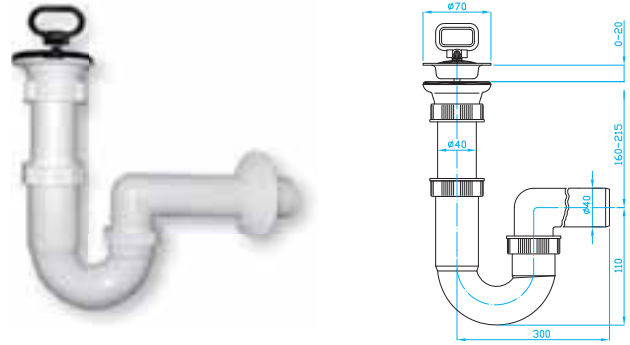

SIFONY DŘEZOVÉ

SINK TRAPS | SPÜLBECKENSIPHONEN | СИФОНЫ ДЛЯ КУХ. РАКОВИНЫ

U sifon dřezový

U sink trap
U Spülbeckensiphon
U сифон для кух. раковины

ART.	DN	průtok l/min.	balení ks
ED20440	40	76	8/1

U sifon dřezový pračkový vývod

U sink trap, washing machine outlet
U Spülbeckensiphon, Waschmaschinenanschluss
U сифон для кух. раковины с выводом
для стир. машины

ART.	DN	průtok l/min.	balení ks
ED30440	40	76	8/1

U sifon dřezový přepad

U sink trap, overflow
U Spülbeckensiphon,
Waschmaschinenanschluss, Überlauf
U сифон для кух. раковины с выв.
для стир. машины, водосброс

ART.	DN	průtok l/min.	balení ks
ED23440	40	76	6/1

U sifon dřezový pračkový vývod, přepad

U sink trap, washing machine outlet, overflow
U Spülbeckensiphon,
Waschmaschinenanschluss, Überlauf
U сифон для кух. раковины с выв.
для стир. машины, водосброс

ART.	DN	průtok l/min.	balení ks
ED33440	40	76	6/1