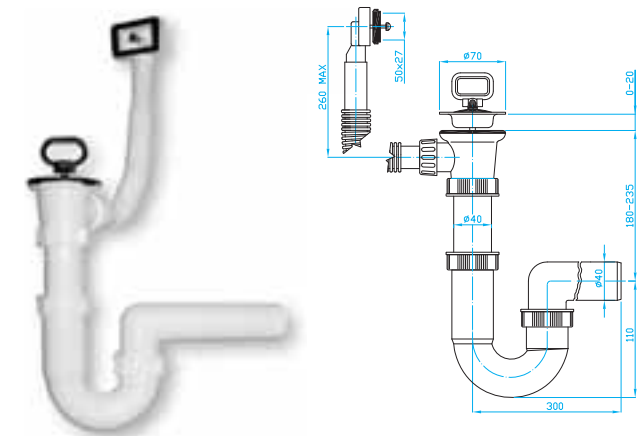

U sink trap, washing machine outlet
U Spülbeckensiphon, Waschmaschinenanschluss
U сифон для кух. раковины с выводом
для стир. машины

ART.	DN	průtok l/min.	balení ks
ED30440	40	76	8/1

U sifon dřezový přepad

U sink trap, overflow
U Spülbeckensiphon,
Waschmaschinenanschluss, Überlauf
U сифон для кух. раковины с выв.
для стир. машины, водосброс

ART.	DN	průtok l/min.	balení ks
ED23440	40	76	6/1

U sifon dřezový pračkový vývod, přepad

U sink trap, washing machine outlet, overflow
U Spülbeckensiphon,
Waschmaschinenanschluss, Überlauf
U сифон для кух. раковины с выв.
для стир. машины, водосброс

ART.	DN	průtok l/min.	balení ks
ED33440	40	76	6/1