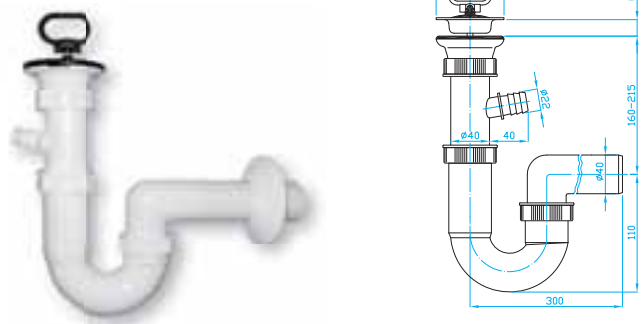

SIFONY DŘEZOVÉ

SINK TRAPS | SPÜLBECKENSIPHONEN | СИФОНЫ ДЛЯ КУХ. РАКОВИНЫ

U sifon dřezový

U sink trap
U Spülbeckensiphon
U сифон для кух. раковины

ART.	DN	průtok l/min.	balení ks
ED20440	40	76	8/1

U sifon dřezový pračkový vývod

U sink trap, washing machine outlet
U Spülbeckensiphon, Waschmaschinenanschluss
U сифон для кух. раковины с выводом
для стир. машины

ART.	DN	průtok l/min.	balení ks
ED30440	40	76	8/1

U sifon dřezový přepad

U sink trap, overflow
U Spülbeckensiphon,
Waschmaschinenanschluss, Überlauf
U сифон для кух. раковины с выв.
для стир. машины, водосброс

ART.	DN	průtok l/min.	balení ks
ED23440	40	76	6/1

U sifon dřezový pračkový vývod, přepad

U sink trap, washing machine outlet, overflow
U Spülbeckensiphon,
Waschmaschinenanschluss, Überlauf
U сифон для кух. раковины с выв.
для стир. машины, водосброс

ART.	DN	průtok l/min.	balení ks
ED33440	40	76	6/1