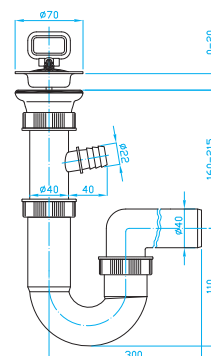

U sink trap, washing machine outlet
U Spülbeckensiphon, Waschmaschinenanschluss
U сифон для кух. раковины с выводом
для стир. машины

ART.	DN	průtok l/min.	balení ks
ED30440	40	76	8/1

U sifon dřezový přepad

U sink trap, overflow
U Spülbeckensiphon,
Waschmaschinenanschluss, Überlauf
U сифон для кух. раковины с выв.
для стир. машины, водосброс

ART.	DN	průtok l/min.	balení ks
ED23440	40	76	6/1

U sifon dřezový pračkový vývod, přepad

U sink trap, washing machine outlet, overflow
U Spülbeckensiphon,
Waschmaschinenanschluss, Überlauf
U сифон для кух. раковины с выв.
для стир. машины, водосброс

ART.	DN	průtok l/min.	balení ks
ED33440	40	76	6/1