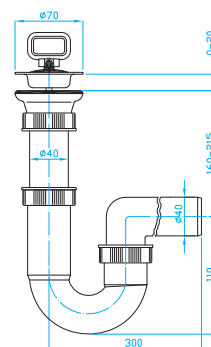

SIFONY DŘEZOVÉ

SINK TRAPS | SPÜLBECKENSIPHONEN | СИФОНЫ ДЛЯ КУХ. РАКОВИНЫ

U sifon dřezový

U sink trap
U Spülbeckensiphon
U сифон для кух. раковины

ART.	DN	průtok l/min.	balení ks
ED20440	40	76	8/1