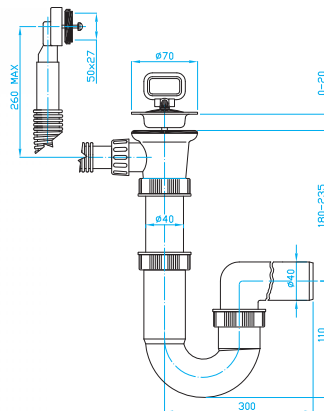

U sink trap, washing machine outlet
U Spülbeckensiphon, Waschmaschinenanschluss
U сифон для кух. раковины с выводом
для стир. машины

ART.	DN	průtok l/min.	balení ks
ED30440	40	76	8/1

U sifon dřezový přepad

U sink trap, overflow
U Spülbeckensiphon,
Waschmaschinenanschluss, Überlauf
U сифон для кух. раковины с выв.
для стир. машины, водосброс

ART.	DN	průtok l/min.	balení ks
ED23440	40	76	6/1

U sifon dřezový pračkový vývod, přepad

U sink trap, washing machine outlet, overflow
U Spülbeckensiphon,
Waschmaschinenanschluss, Überlauf
U сифон для кух. раковины с выв.
для стир. машины, водосброс

ART.	DN	průtok l/min.	balení ks
ED33440	40	76	6/1