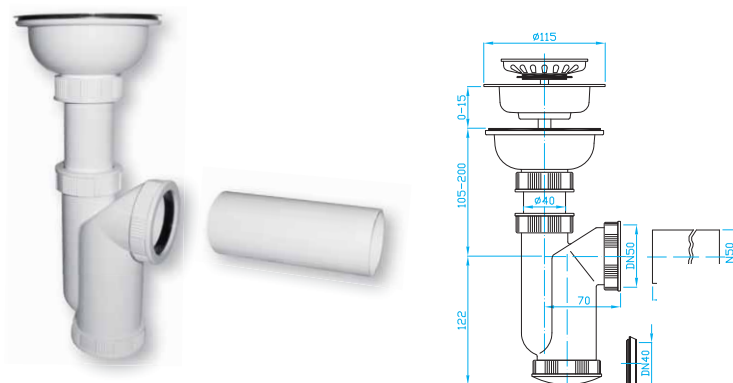

SIFONY DŘEZOVÉ

SINK TRAPS | SPÜLBECKENSIPHONEN | СИФОНЫ ДЛЯ КУХ. РАКОВИНЫ

Sifon dřezový 115

Sink trap 115
Spülbeckensiphon 115
Сифон для кух. раковины 115

ART.	DN	průtok l/min.	balení ks
EA00450	50	49	6/1

Sifon dřezový 115 pračkový vývod

Sink trap 115, washing machine outlet
Spülbeckensiphon 115, Waschmaschinenanschluss
Сифон для кух. раковины 115 с выв.
для стир. машины

ART.	DN	průtok l/min.	balení ks
EA10450	50	49	6/1

Sifon dřezový 115 přepad

Sink trap 115, overflow
Spülbeckensiphon 115, Überlauf
Сифон для кух. раковины 115, водосброс

ART.	DN	průtok l/min.	balení ks
EA01450	50	49	6/1

Sifon dřezový 115 pračkový vývod, přepad