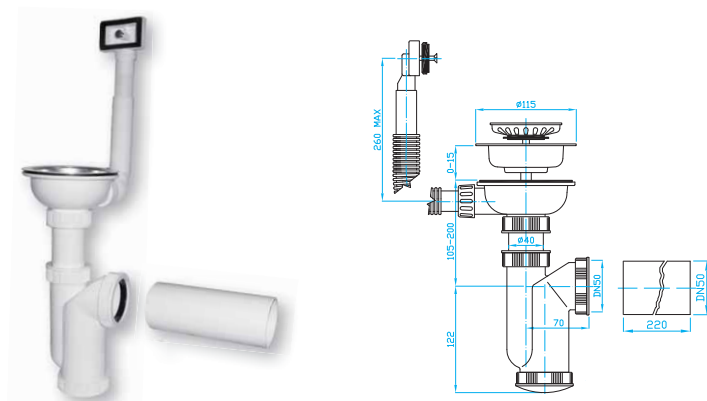

Sifon dřezový 115 pračkový vývod

Sink trap 115, washing machine outlet
Spülbeckensiphon 115, Waschmaschinenanschluss
Сифон для кух. раковины 115 с выв.
для стир. машины

ART.	DN	průtok l/min.	balení ks
EA10450	50	49	6/1

Sifon dřezový 115 přepad

Sink trap 115, overflow
Spülbeckensiphon 115, Überlauf
Сифон для кух. раковины 115, водосброс

ART.	DN	průtok l/min.	balení ks
EA01450	50	49	6/1

Sifon dřezový 115 pračkový vývod, přepad