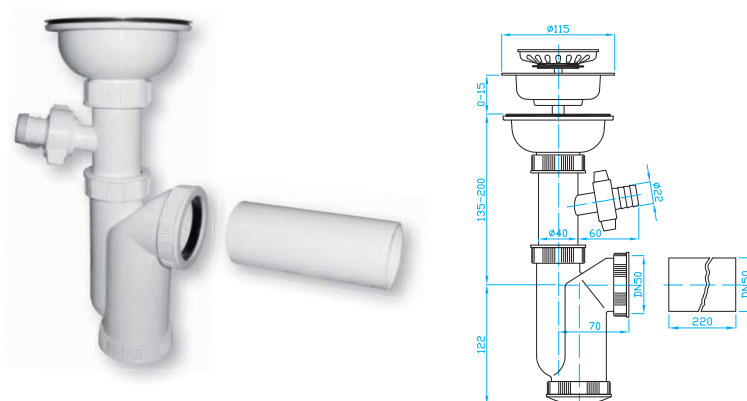

SIFONY DŘEZOVÉ

SINK TRAPS | SPÜLBECKENSIPHONEN | СИФОНЫ ДЛЯ КУХ. РАКОВИНЫ

Sifon dřezový 115

Sink trap 115
Spülbeckensiphon 115
Сифон для кух. раковины 115

ART.	DN	průtok l/min.	balení ks
EA00450	50	49	6/1

Sifon dřezový 115 pračkový vývod

Sink trap 115, washing machine outlet
Spülbeckensiphon 115, Waschmaschinenanschluss
Сифон для кух. раковины 115 с выв.
для стир. машины

ART.	DN	průtok l/min.	balení ks
EA10450	50	49	6/1

Sifon dřezový 115 přepad

Sink trap 115, overflow
Spülbeckensiphon 115, Überlauf
Сифон для кух. раковины 115, водосброс

ART.	DN	průtok l/min.	balení ks
EA01450	50	49	6/1

Sifon dřezový 115 pračkový vývod, přepad