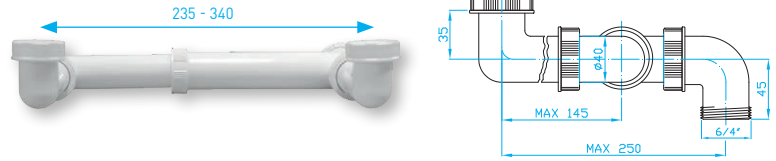

DOPLŇKOVÝ SORTIMENT 6/4"

SUPPLEMENTARY ASSORTMENT | ZUSÄTZLICHES SORTIMENT | ДОПОЛНИТЕЛЬНЫЙ АССОРТИМЕНТ

Dvoudřezový odtok pro úsporu místa, výškově a délkově stavitelný 2 x 6/4"

Space saving outlet 2 x 6/4", vertically adjustable
Raumspargarnitur 2 x 6/4", höhenverstellbar
Элемент экономящий пространство 2 x 6/4"

ART.	balení ks
ETT1000	1

Dvoudřezový odtok 6/4"

Doublesink outlet 6/4"
Doppelbeckensiphonauslass 6/4"
Кухон. раковина на два отделения 6/4"

ART.	balení ks
ETT0000	1

Odtoková trubka matka/matka, pračkový vývod

Outlet pipe, nut/nut, washing machine outlet
Abflussrohre, Schraubenmutter/Schraubenmutter, Anschluss
Сточная труба, гайка/гайка, выв. для стир. машины

	ART.	G	L	DN	balení ks
A	EMP0530	5/4"	120	32	1
A	EMP0630	6/4"	120	32	1
A	EMP0540	5/4" (s redukcí)	145	40	1
A	EMP0640	6/4"	130	40	1
B	EMP1530	5/4"	120	32	1
B	EMP1630	6/4"	120	32	1
B	EMP1540	5/4" (s redukcí)	145	40	1
B	EMP1640	6/4"	130	40	1

Odtoková trubka, matka 6/4" 2x pračkový vývod

Outlet pipe, 6/4" nut, 2x washing machine outlet
Abflussrohre, Schraubenmutter 6/4", 2x Anschluss
Сточная труба, гайка, 2x выв. для стир. машины

ART.	G	L	DN	balení ks
EMP2642	6/4"	260	40	1