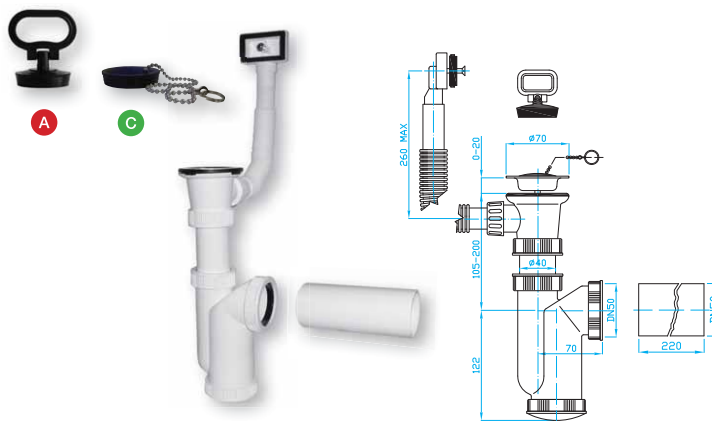

Sifon dřezový univerzální přepad

Sink trap, overflow
Spülbeckensiphon, Überlauf
Сифон для кух. раковины, водосброс

ART.	DN	průtok l/min.	balení ks
A ED01452	50	49	6/1
C ED01450	50	49	6/1