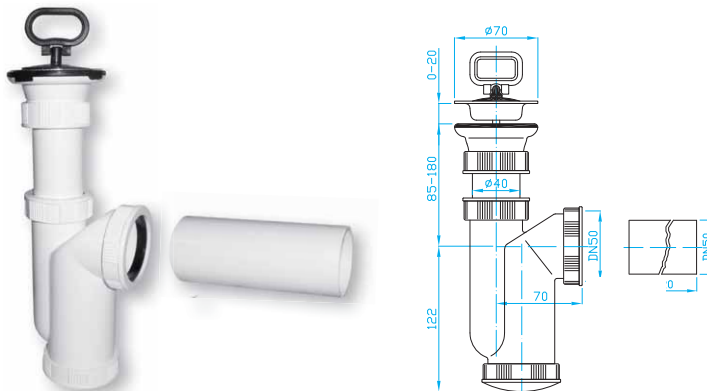

## Sifon dřezový

Sink trap  
Spülbeckensiphon  
Сифон для кух. раковины

ART.	DN	průtok l/min.	balení ks
ED00450	50	49	8

## Sifon dřezový pračkový vývod

Sink trap, washing machine outlet  
Spülbeckensiphon, Waschmaschinenanschluss  
Сифон для кух. раковины с выв. для стир. машины

ART.	DN	průtok l/min.	balení ks
ED10450	50	49	8