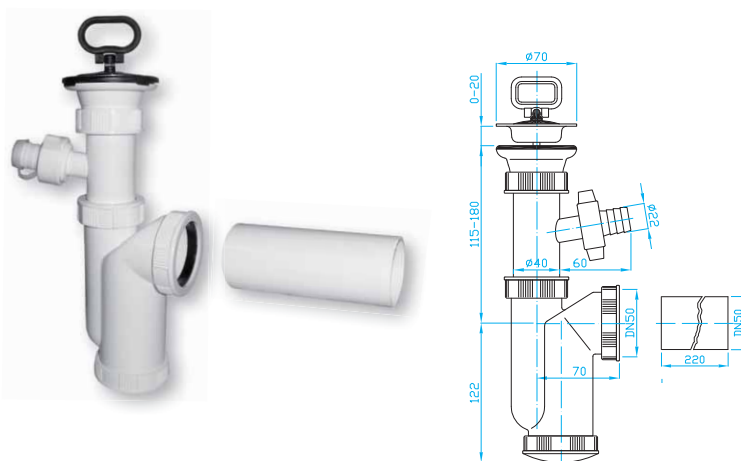

## Sifon dřezový

Sink trap  
Spülbeckensiphon  
Сифон для кух. раковины

ART.	DN	průtok l/min.	balení ks
ED00450	50	49	8

## Sifon dřezový pračkový vývod

Sink trap, washing machine outlet  
Spülbeckensiphon, Waschmaschinenanschluss  
Сифон для кух. раковины с выв. для стир. машины

ART.	DN	průtok l/min.	balení ks
ED10450	50	49	8