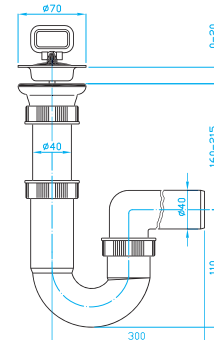

## U sifon dřezový pračkový vývod

U sink trap, washing machine outlet  
U Spülbeckensiphon, Waschmaschinenanschluss  
U сифон для кух. раковины с выводом для стир. машины

ART.	DN	průtok l/min.
ED30440	40	76