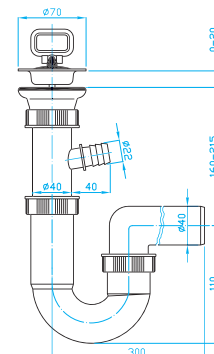

## U sifon dřezový pračkový vývod

U sink trap, washing machine outlet  
U Spülbeckensiphon, Waschmaschinenanschluss  
U сифон для кух. раковины с выводом для стир. машины

ART.	DN	průtok l/min.
ED30440	40	76