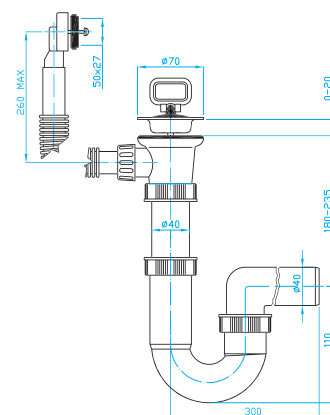

## U sifon dřezový pračkový vývod

U sink trap, washing machine outlet  
U Spülbeckensiphon, Waschmaschinenanschluss  
U сифон для кух. раковины с выводом для стир. машины

ART.	DN	průtok l/min.
ED30440	40	76

## U sifon dřezový přepad

U sink trap, overflow  
U Spülbeckensiphon, Waschmaschinenanschluss, Überlauf  
U сифон для кух. раковины с выв. для стир. машины, водосброс

ART.	DN	průtok l/min.
ED23440	40	76