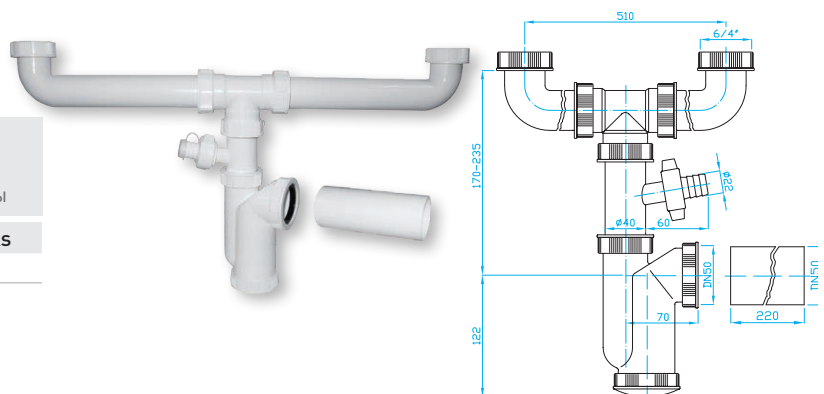

SIFONY S PŘEVLEČNOU MATICÍ 6/4"

TRAPS WITH NUTS | SIPHONEN MIT SCHRAUBENMUTTER | СИФОНЫ С ГАЙКОЙ

Sifon 2x 6/4" 50

Trap 50 with 2x 6/4"
Siphon 50, 2x 6/4"
Сифон 50 с двумя 6/4"

ART.	DN	průtok l/min.	balení ks
ET00451	50	49	8/1

Sifon 2x 6/4" 50 pračkový vývod

Trap 50 with 2x 6/4", washing machine outlet
Siphon 50, 2x 6/4", Waschmaschinenanschluss
Сифон 50 с двумя 6/4", выводом для стир. машины

ART.	DN	průtok l/min.	balení ks
ET10451	50	49	8/1

U sifon 6/4"

U trap 6/4"
U Siphon 6/4"
U сифон 6/4"

ART.	DN	průtok l/min.	balení ks
EM26440	40	76	10

U sifon 6/4" pračkový vývod

U trap 6/4", washing machine outlet
U Siphon 6/4", Waschmaschinenanschluss
U сифон 6/4" вывод для стир. машины