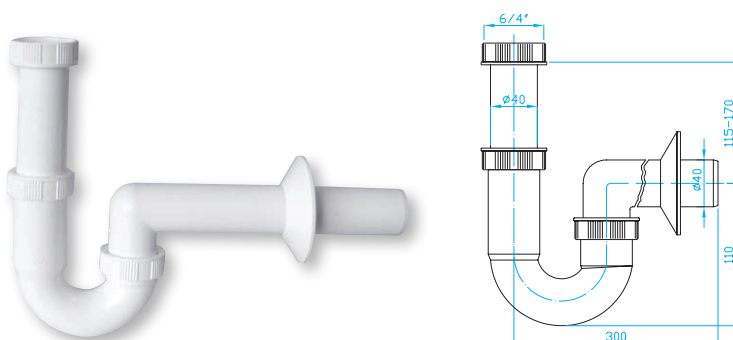

SIFONY S PŘEVLEČNOU MATICÍ 6/4"

TRAPS WITH NUTS | SIPHONEN MIT SCHRAUBENMUTTER | СИФОНЫ С ГАЙКОЙ

Sifon 2x 6/4" 50

Trap 50 with 2x 6/4"
Siphon 50, 2x 6/4"
Сифон 50 с двумя 6/4"

ART.	DN	průtok l/min.	balení ks
ET00451	50	49	8/1

Sifon 2x 6/4" 50 pračkový vývod

Trap 50 with 2x 6/4", washing machine outlet
Siphon 50, 2x 6/4", Waschmaschinenanschluss
Сифон 50 с двумя 6/4", выводом для стир. машины

ART.	DN	průtok l/min.	balení ks
ET10451	50	49	8/1

U sifon 6/4"

U trap 6/4"
U Siphon 6/4"
U сифон 6/4"

ART.	DN	průtok l/min.	balení ks
EM26440	40	76	10

U sifon 6/4" pračkový vývod

U trap 6/4", washing machine outlet
U Siphon 6/4", Waschmaschinenanschluss
U сифон 6/4" вывод для стир. машины