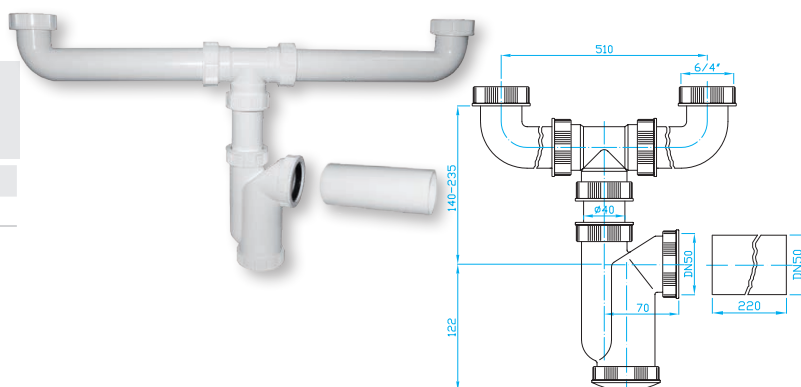

SIFONY S PŘEVLEČNOU MATICÍ 6/4"

TRAPS WITH NUTS | SIPHONEN MIT SCHRAUBENMUTTER | СИФОНЫ С ГАЙКОЙ

Sifon 2x 6/4" 50

Trap 50 with 2x 6/4"
Siphon 50, 2x 6/4"
Сифон 50 с двумя 6/4"

ART.	DN	průtok l/min.	balení ks
ET00451	50	49	8/1

Sifon 2x 6/4" 50 pračkový vývod

Trap 50 with 2x 6/4", washing machine outlet
Siphon 50, 2x 6/4", Waschmaschinenanschluss
Сифон 50 с двумя 6/4", выводом для стир. машины

ART.	DN	průtok l/min.	balení ks
ET10451	50	49	8/1

U sifon 6/4"

U trap 6/4"
U Siphon 6/4"
U сифон 6/4"

ART.	DN	průtok l/min.	balení ks
EM26440	40	76	10

U sifon 6/4" pračkový vývod

U trap 6/4", washing machine outlet
U Siphon 6/4", Waschmaschinenanschluss
U сифон 6/4" вывод для стир. машины