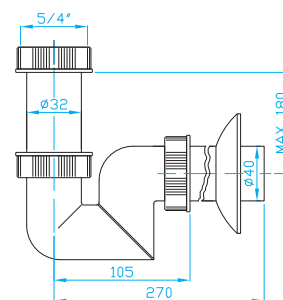

Trap 5/4", washing machine outlet
Siphon 5/4", Waschmaschinenanschluss
Сифон 5/4", вывод для стир. машины

ART.	DN	průtok l/min.	balení ks
EM15440	40	49	8

eS sifon 5/4"

eS trap 5/4"
eS Siphon 5/4"
eS сифон 5/4"

ART.	DN	průtok l/min.	balení ks
ESB0540	40	30	10/1

eS sifon nízký pro úsporu místa 5/4"

eS space saving trap low 5/4"
eS Raumsparsiphon, Niedrig 5/4"
eS сифон экономящий пространство низкий, 5/4"

ART.	DN	průtok l/min.	balení ks
ESB0543	40	30	8/1