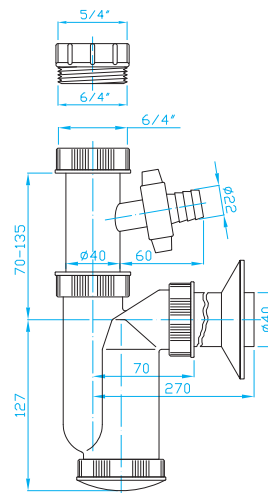

SIFONY S PŘEVLEČNOU MATICÍ 5/4"

TRAPS WITH NUTS | SIPHONEN MIT SCHRAUBENMUTTER | СИФОНЫ С ГАЙКОЙ

Sifon 5/4"

Trap 5/4"
Siphon 5/4"
Сифон 5/4"

ART.	DN	průtok l/min.	balení ks
EM05440	40	49	10

Sifon 5/4" pračkový vývod

Trap 5/4", washing machine outlet
Siphon 5/4", Waschmaschinenanschluss
Сифон 5/4", вывод для стир. машины

ART.	DN	průtok l/min.	balení ks
EM15440	40	49	8

eS sifon 5/4"

eS trap 5/4"
eS Siphon 5/4"
eS сифон 5/4"

ART.	DN	průtok l/min.	balení ks
ESB0540	40	30	10/1

eS sifon nízký pro úsporu místa 5/4"

eS space saving trap low 5/4"
eS Raumsparsiphon, Niedrig 5/4"
eS сифон экономящий пространство низкий, 5/4"

ART.	DN	průtok l/min.	balení ks
ESB0543	40	30	8/1