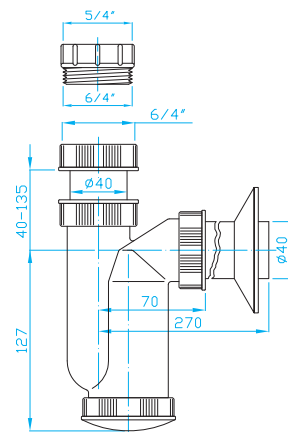

SIFONY S PŘEVLEČNOU MATICÍ 5/4"

TRAPS WITH NUTS | SIPHONEN MIT SCHRAUBENMUTTER | СИФОНЫ С ГАЙКОЙ

Sifon 5/4"

Trap 5/4"
Siphon 5/4"
Сифон 5/4"

ART.	DN	průtok l/min.	balení ks
EM05440	40	49	10

Sifon 5/4" pračkový vývod

Trap 5/4", washing machine outlet
Siphon 5/4", Waschmaschinenanschluss
Сифон 5/4", вывод для стир. машины

ART.	DN	průtok l/min.	balení ks
EM15440	40	49	8

eS sifon 5/4"

eS trap 5/4"
eS Siphon 5/4"
eS сифон 5/4"

ART.	DN	průtok l/min.	balení ks
ESB0540	40	30	10/1

eS sifon nízký pro úsporu místa 5/4"

eS space saving trap low 5/4"
eS Raumsparsiphon, Niedrig 5/4"
eS сифон экономящий пространство низкий, 5/4"

ART.	DN	průtok l/min.	balení ks
ESB0543	40	30	8/1