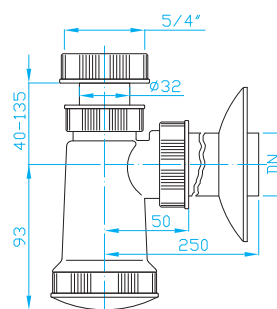

SIFONY S PŘEVLEČNOU MATICÍ 5/4"

TRAPS WITH NUTS | SIPHONEN MIT SCHRAUBENMUTTER | СИФОНЫ С ГАЙКОЙ

E Sifon 5/4"

E trap 5/4"

E Siphon 5/4"

Е сифон 5/4"

ART.	DN	průtok l/min.	balení ks
EM05330	32	40	30
EM05340	40	40	30

E Sifon 5/4"

pračkový vývod

E trap 5/4", washing machine outlet

E Siphon 5/4", Waschmaschinenanschluss

Е сифон 5/4", вывод для стир. машины

ART.	DN	průtok l/min.	balení ks
EM15330	32	40	10
EM15340	40	40	10

U Sifon 5/4"

U trap 5/4"

U Siphon 5/4"

U сифон 5/4"

ART.	DN	průtok l/min.	balení ks
EM25440	40	40	10

U Sifon 5/4"

pračkový vývod

U trap 5/4", washing machine outlet

U Siphon 5/4", Waschmaschinenanschluss

U сифон 5/4", вывод для стир. машины

ART.	DN	průtok l/min.	balení ks
EM35440	40	40	10