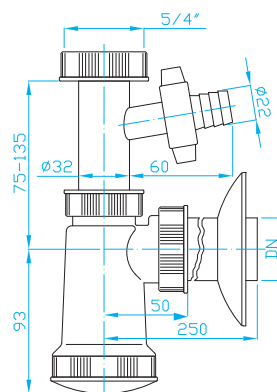

SIFONY S PŘEVLEČNOU MATICÍ 5/4"

TRAPS WITH NUTS | SIPHONEN MIT SCHRAUBENMUTTER | СИФОНЫ С ГАЙКОЙ

E Sifon 5/4"

E trap 5/4"

E Siphon 5/4"

Е сифон 5/4"

ART.	DN	průtok l/min.	balení ks
EM05330	32	40	30
EM05340	40	40	30

E Sifon 5/4"

pračkový vývod

E trap 5/4", washing machine outlet

E Siphon 5/4", Waschmaschinenanschluss

Е сифон 5/4", вывод для стир. машины

ART.	DN	průtok l/min.	balení ks
EM15330	32	40	10
EM15340	40	40	10

U Sifon 5/4"

U trap 5/4"

U Siphon 5/4"

U сифон 5/4"

ART.	DN	průtok l/min.	balení ks
EM25440	40	40	10

U Sifon 5/4"

pračkový vývod

U trap 5/4", washing machine outlet

U Siphon 5/4", Waschmaschinenanschluss

U сифон 5/4", вывод для стир. машины

ART.	DN	průtok l/min.	balení ks
EM35440	40	40	10