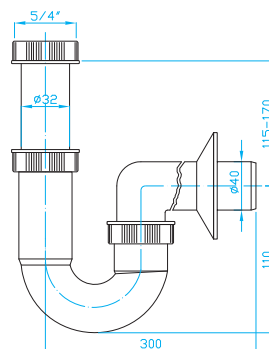

E Sifon 5/4"

pračkový vývod

E trap 5/4", washing machine outlet

E Siphon 5/4", Waschmaschinenanschluss

Е сифон 5/4", вывод для стир. машины

ART.	DN	průtok l/min.	balení ks
EM15330	32	40	10
EM15340	40	40	10

U Sifon 5/4"

U trap 5/4"

U Siphon 5/4"

U сифон 5/4"

ART.	DN	průtok l/min.	balení ks
EM25440	40	40	10

U Sifon 5/4"

pračkový vývod

U trap 5/4", washing machine outlet

U Siphon 5/4", Waschmaschinenanschluss

U сифон 5/4", вывод для стир. машины

ART.	DN	průtok l/min.	balení ks
EM35440	40	40	10