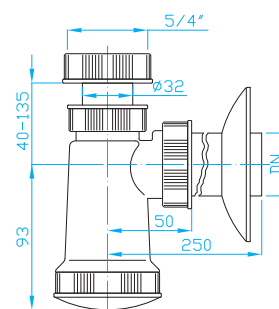

SIFONY S PŘEVLEČNOU MATICÍ 5/4"

TRAPS WITH NUTS | SIPHONEN MIT SCHRAUBENMUTTER | СИФОНЫ С ГАЙКОЙ

E Sifon 5/4"

E trap 5/4"

E Siphon 5/4"

Е сифон 5/4"

ART.	DN	průtok l/min.	balení ks
EM05330	32	40	30
EM05340	40	40	30

E Sifon 5/4"

pračkový vývod

E trap 5/4", washing machine outlet

E Siphon 5/4", Waschmaschinenanschluss

Е сифон 5/4", вывод для стир. машины

ART.	DN	průtok l/min.	balení ks
EM15330	32	40	10
EM15340	40	40	10

U Sifon 5/4"

U trap 5/4"

U Siphon 5/4"

U сифон 5/4"

ART.	DN	průtok l/min.	balení ks
EM25440	40	40	10

U Sifon 5/4"

pračkový vývod

U trap 5/4", washing machine outlet

U Siphon 5/4", Waschmaschinenanschluss

U сифон 5/4", вывод для стир. машины

ART.	DN	průtok l/min.	balení ks
EM35440	40	40	10