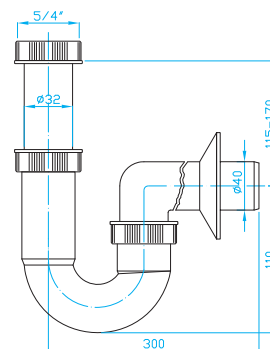

E Sifon 5/4"

pračkový vývod

E trap 5/4", washing machine outlet

E Siphon 5/4", Waschmaschinenanschluss

Е сифон 5/4", вывод для стир. машины

ART.	DN	průtok l/min.	balení ks
EM15330	32	40	10
EM15340	40	40	10

U Sifon 5/4"

U trap 5/4"

U Siphon 5/4"

U сифон 5/4"

ART.	DN	průtok l/min.	balení ks
EM25440	40	40	10

U Sifon 5/4"

pračkový vývod

U trap 5/4", washing machine outlet

U Siphon 5/4", Waschmaschinenanschluss

U сифон 5/4", вывод для стир. машины

ART.	DN	průtok l/min.	balení ks
EM35440	40	40	10