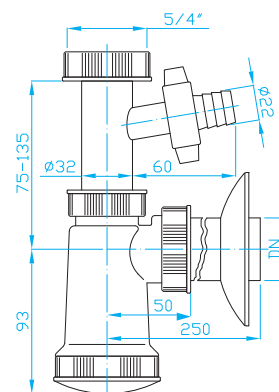

SIFONY S PŘEVLEČNOU MATICÍ 5/4"

TRAPS WITH NUTS | SIPHONEN MIT SCHRAUBENMUTTER | СИФОНЫ С ГАЙКОЙ

E Sifon 5/4"

E trap 5/4"

E Siphon 5/4"

Е сифон 5/4"

ART.	DN	průtok l/min.	balení ks
EM05330	32	40	30
EM05340	40	40	30

E Sifon 5/4"

pračkový vývod

E trap 5/4", washing machine outlet

E Siphon 5/4", Waschmaschinenanschluss

Е сифон 5/4", вывод для стир. машины

ART.	DN	průtok l/min.	balení ks
EM15330	32	40	10
EM15340	40	40	10

U Sifon 5/4"

U trap 5/4"

U Siphon 5/4"

U сифон 5/4"

ART.	DN	průtok l/min.	balení ks
EM25440	40	40	10

U Sifon 5/4"

pračkový vývod

U trap 5/4", washing machine outlet

U Siphon 5/4", Waschmaschinenanschluss

U сифон 5/4", вывод для стир. машины

ART.	DN	průtok l/min.	balení ks
EM35440	40	40	10