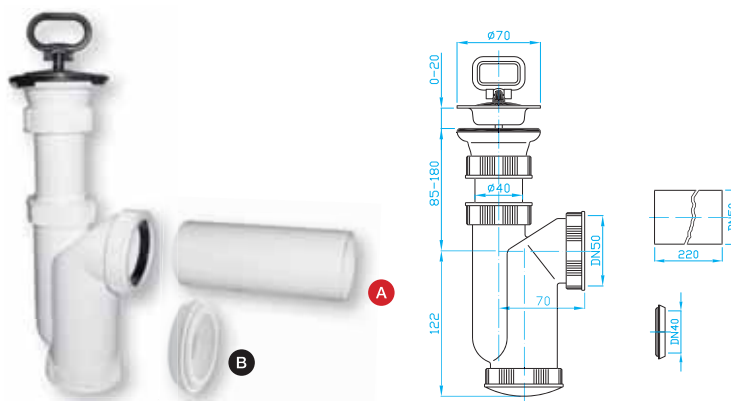

SIFONY DŘEZOVÉ

SINK TRAPS | SPÜLBECKENSIPHONEN | СИФОНЫ ДЛЯ КУХ. РАКОВИНЫ

Sifon dřezový

Sink trap
Spülbeckensiphon
Сифон для кух. раковины

ART.	DN	průtok l/min.
A ED00450	50	49
B ED00455	50/40	49

Sifon dřezový pračkový vývod

Sink trap, washing machine outlet
Spülbeckensiphon, Waschmaschinenanschluss
Сифон для кух. раковины с выв. для стир. машины

ART.	DN	průtok l/min.
A ED10450	50	49
B ED10455	50/40	49

Sifon dřezový univerzální přepad