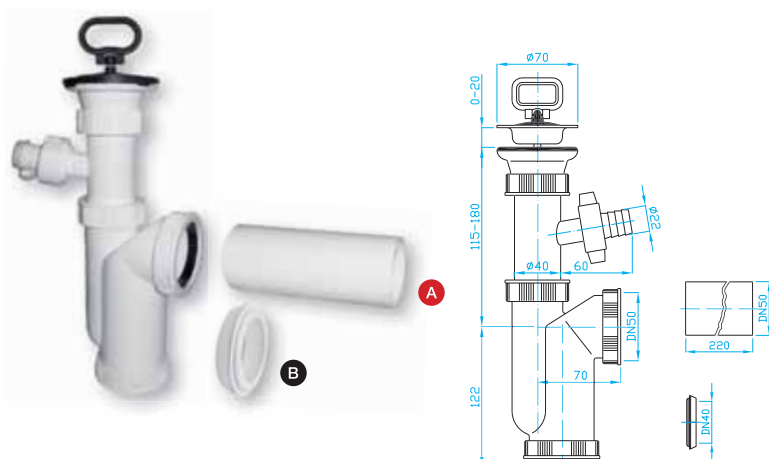

SIFONY DŘEZOVÉ

SINK TRAPS | SPÜLBECKENSIPHONEN | СИФОНЫ ДЛЯ КУХ. РАКОВИНЫ

Sifon dřezový

Sink trap
Spülbeckensiphon
Сифон для кух. раковины

ART.	DN	průtok l/min.
A ED00450	50	49
B ED00455	50/40	49

Sifon dřezový pračkový vývod

Sink trap, washing machine outlet
Spülbeckensiphon, Waschmaschinenanschluss
Сифон для кух. раковины с выв. для стир. машины

ART.	DN	průtok l/min.
A ED10450	50	49
B ED10455	50/40	49

Sifon dřezový univerzální přepad