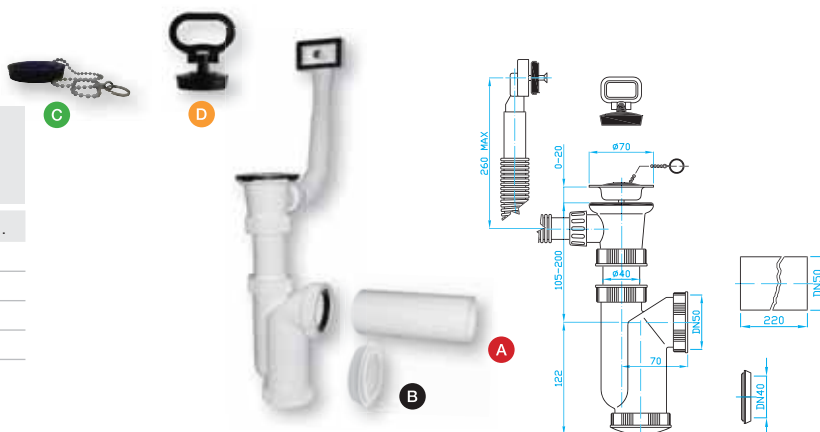

Sink trap, washing machine outlet
Spülbeckensiphon, Waschmaschinenanschluss
Сифон для кух. раковины с выв. для стир. машины

ART.	DN	průtok l/min.
A ED10450	50	49
B ED10455	50/40	49

Sifon dřezový univerzální přepad

Sink trap, overflow
Spülbeckensiphon, Überlauf
Сифон для кух. раковины, водосброс

ART.	DN	průtok l/min.
A C ED01450	50	49
A D ED01452	50	49
B C ED01455	50/40	49
B D ED01457	50/40	49

Sifon dřezový pračkový vývod, univerzální přepad

Sink trap, washing machine outlet, overflow
Spülbeckensiphon,
Waschmaschinenanschluss, Überlauf
Сифон для кух. раковины с выв.
для стир. машины, водосброс

ART.	DN	průtok l/min.
A C ED11450	50	49
A D ED11452	50	49
B C ED11455	50/40	49
B D ED11457	50/40	49